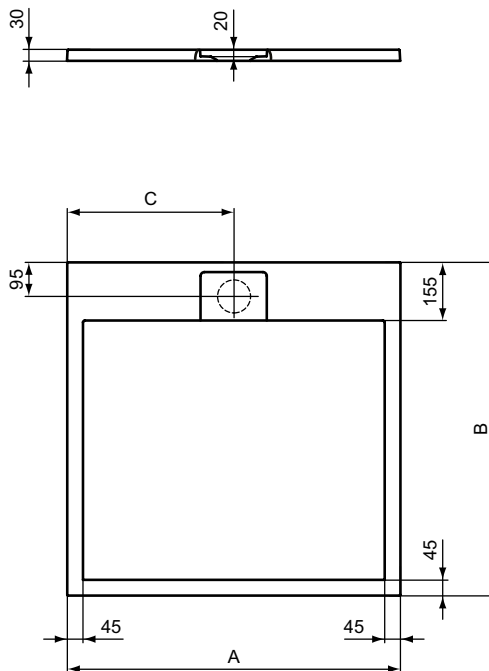

Codice: T5246FT

Piatto doccia quadrato

Piatto doccia quadrato in resina, finitura opaca effetto pietra, scarico nascosto, piletta sifonata O90 da ordinare separatamente.

Colore: FT - Sabbia

Scopri piú dettagli:

Peso netto (kg): 17,4
 Materiale: Resina
 Altezza (mm): 30
 Larghezza (mm): 700
 Profondità (mm): 700
 Forma: Quadrato

	A	B	C
T5227	900	900	450
T5229	800	800	400
T5234	1000	1000	500
T5242	1200	1200	600
T5246	700	700	350