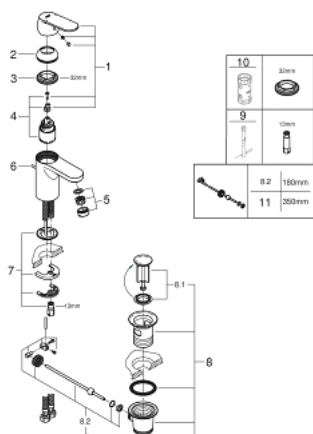

REF. IPERCERAMICA: **70258**

CODICE GROHE: **3282500E**

EUROSMART COSMOPOLITAN MISCELATORE MONOCOMANDO PER LAVABO TAGLIA S

DESCRIZIONE PRODOTTO

- Colore: cromo
- cartuccia a dischi ceramici da 35 mm con tecnologia GROHE SilkMove
- dotato di serie di limitatore di portata regolabile
- portata minima regolabile 2,5 l/min
- dotato di serie di limitatore di temperatura
- mousseur dotato di sistema anticalcare SpeedClean con tecnologia GROHE Water Saving (portata limitata a 5,7 l/min)
- sistema di installazione GROHE FastFixation
- scarico a saltarello 1 1/4"

Certificate NF - Classement E00 Ch2 A3 U3

32 825 00E EUROSMART COSMOPOLITAN MISCELATORE MONOCOMANDO PER LAVABO TAGLIA S

PARTI DI RICAMBIO , agosto 2017 – now

- 1: Leva (Ordine n. 46681000)
 - 2: Cappuccio (Ordine n. 46492000)
 - 3: Raccordo filettato (Ordine n. 46460000)
 - 4: Cartuccia (Ordine n. 46374000)
 - 5: Limitatore di portata (Ordine n. 13955000)
 - 6: Astina a saltarello (Ordine n. 46739000)
 - 7: Gruppo di serraggio astina (Ordine n. 46671000)
 - 8: Piletta di scarico completa
con tappo circolare,
asta a snodo e
raccordo con viti di
bloccaggio (Ordine n. 28910000)
 - 8.1: Tappo (Ordine n. 07182000)
 - 8.2: BARRA A SFERA (Ordine n. 07052000)
 - 9: Chiave fissa di montaggio (Ordine n. 19017000)*
 - 10: Chiave a bussola (Ordine n. 19332000)*
 - 11: BARRA A SFERA 350MM (Ordine n. 07341000)*
- * Accessori speciali