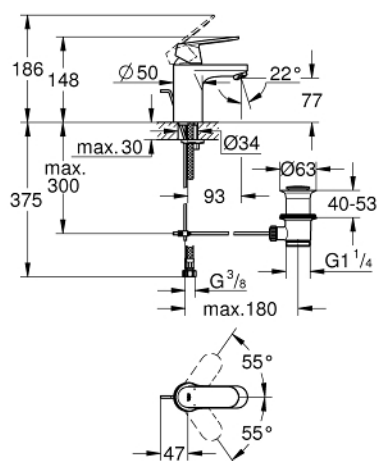

REF. IPERCERAMICA: **70258**

CODICE GROHE: **3282500E**

EUROSMART COSMOPOLITAN MISCELATORE MONOCOMANDO PER LAVABO TAGLIA S

DESCRIZIONE PRODOTTO

- Colore: cromo
- cartuccia a dischi ceramici da 35 mm con tecnologia GROHE SilkMove
- dotato di serie di limitatore di portata regolabile
- portata minima regolabile 2,5 l/min
- dotato di serie di limitatore di temperatura
- mousseur dotato di sistema anticalcare SpeedClean con tecnologia GROHE Water Saving (portata limitata a 5,7 l/min)
- sistema di installazione GROHE FastFixation
- scarico a saltarello 1 1/4"

Certificate NF - Classement E00 Ch2 A3 U3

32 825 00E EUROSMART COSMOPOLITAN MISCELATORE MONOCOMANDO PER LAVABO TAGLIA S

PARTI DI RICAMBIO , agosto 2017 – now

- 1: Leva (Ordine n. 46681000)
 - 2: Cappuccio (Ordine n. 46492000)
 - 3: Raccordo filettato (Ordine n. 46460000)
 - 4: Cartuccia (Ordine n. 46374000)
 - 5: Limitatore di portata (Ordine n. 13955000)
 - 6: Astina a saltarello (Ordine n. 46739000)
 - 7: Gruppo di serraggio astina (Ordine n. 46671000)
 - 8: Piletta di scarico completa
con tappo circolare,
asta a snodo e
raccordo con viti di
bloccaggio (Ordine n. 28910000)
 - 8.1: Tappo (Ordine n. 07182000)
 - 8.2: BARRA A SFERA (Ordine n. 07052000)
 - 9: Chiave fissa di montaggio (Ordine n. 19017000)*
 - 10: Chiave a bussola (Ordine n. 19332000)*
 - 11: BARRA A SFERA 350MM (Ordine n. 07341000)*
- * Accessori speciali