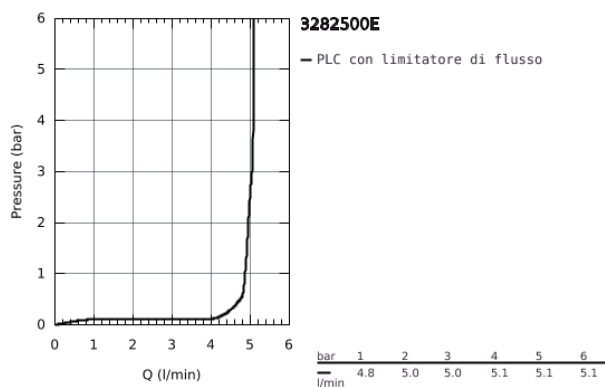

REF. IPERCERAMICA: **70258**

CODICE GROHE: **3282500E**

EUROSMART COSMOPOLITAN MISCELATORE MONOCOMANDO PER LAVABO TAGLIA S

DESCRIZIONE PRODOTTO

- Colore: cromo
- cartuccia a dischi ceramici da 35 mm con tecnologia GROHE SilkMove
- dotato di serie di limitatore di portata regolabile
- portata minima regolabile 2,5 l/min
- dotato di serie di limitatore di temperatura
- mousseur dotato di sistema anticalcare SpeedClean con tecnologia GROHE Water Saving (portata limitata a 5,7 l/min)
- sistema di installazione GROHE FastFixation
- scarico a saltarello 1 1/4"

Certificate NF - Classement E00 Ch2 A3 U3

32 825 00E EUROSMART COSMOPOLITAN MISCELATORE MONOCOMANDO PER LAVABO TAGLIA S

PARTI DI RICAMBIO , agosto 2017 – now

- 1: Leva (Ordine n. 46681000)
 - 2: Cappuccio (Ordine n. 46492000)
 - 3: Raccordo filettato (Ordine n. 46460000)
 - 4: Cartuccia (Ordine n. 46374000)
 - 5: Limitatore di portata (Ordine n. 13955000)
 - 6: Astina a saltarello (Ordine n. 46739000)
 - 7: Gruppo di serraggio astina (Ordine n. 46671000)
 - 8: Piletta di scarico completa
con tappo circolare,
asta a snodo e
raccordo con viti di
bloccaggio (Ordine n. 28910000)
 - 8.1: Tappo (Ordine n. 07182000)
 - 8.2: BARRA A SFERA (Ordine n. 07052000)
 - 9: Chiave fissa di montaggio (Ordine n. 19017000)*
 - 10: Chiave a bussola (Ordine n. 19332000)*
 - 11: BARRA A SFERA 350MM (Ordine n. 07341000)*
- * Accessori speciali