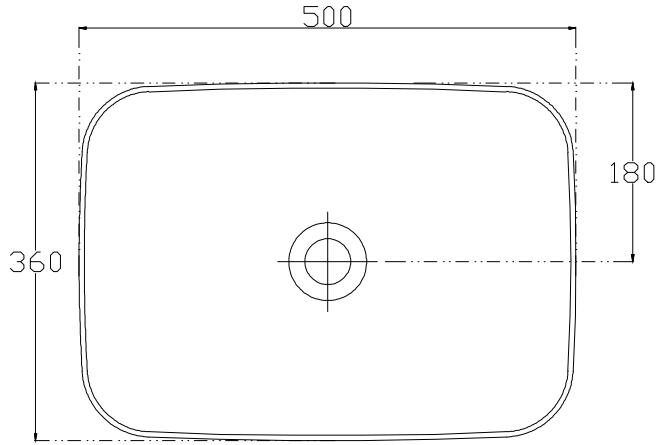

# ISVEA

1962

MADE IN TURKEY

CODE / KOD: 10NF65050-2L / 70237

DESCRIPTION / AÇIKLAMA: Infinity Tezgah  
Üzeri Lavabo 50 cm / Infinity Counter Top  
Basin 50 cm

TECHNICAL DRAWING / TEKNİK ÇİZİM

CODE / KOD :10NF65050

DESCRIPTION / AÇIKLAMA : INFINITY WASHBASIN 50 X 36 cm / INFINITY LAVABO 50 X 36 cm

TOLERANCE / TOLERANS : 100 mm  $\pm$  1 %