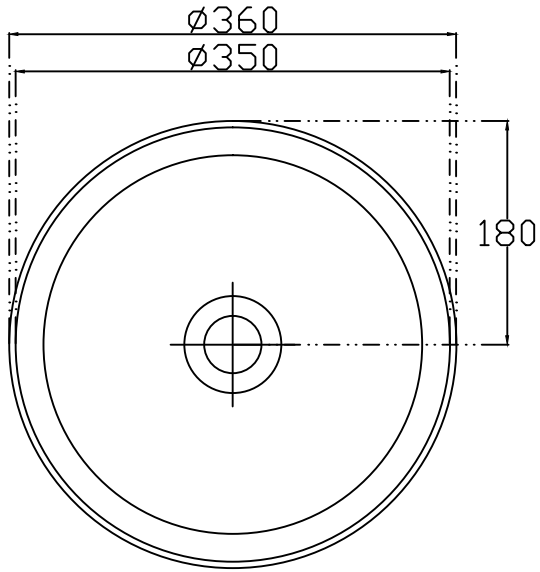

ISVEA

1962

MADE IN TURKEY

CODE / KOD: 10NF65036-2L / 70236

DESCRIPTION / AÇIKLAMA: Infinity Tezgah
Üzeri Lavabo 36 cm / Infinity Counter Top
Basin 36 cm

TECHNICAL DRAWING / TEKNİK ÇİZİM

CODE / KOD : 10NF65036

DESCRIPTION / AÇIKLAMA : INFINITY WASHBASIN Ø36 cm / INFINITY LAVABO Ø36 cm

TOLERANCE / TOLERANS : 100 mm ± 1 %