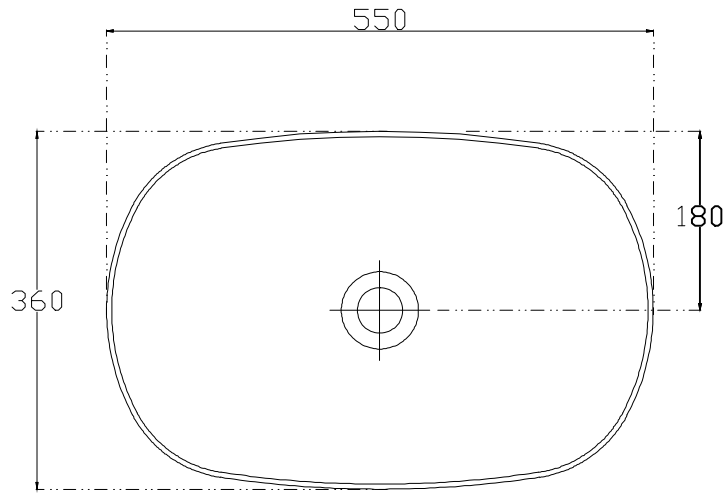

ISVEA

1962

MADE IN TURKEY

CODE / KOD: 10NF65055 / 70234

DESCRIPTION / AÇIKLAMA: Infinity Tezgah
Üzeri Lavabo 55 cm / Infinity Counter Top
Basin 55 cm

TECHNICAL DRAWING / TEKNİK ÇİZİM

CODE / KOD :10NF65055

DESCRIPTION / AÇIKLAMA : INFINITY WASHBASIN 55 X 36 cm / INFINITY LAVABO 55 X 36 cm

TOLERANCE / TOLERANS : 100 mm \pm 1 %