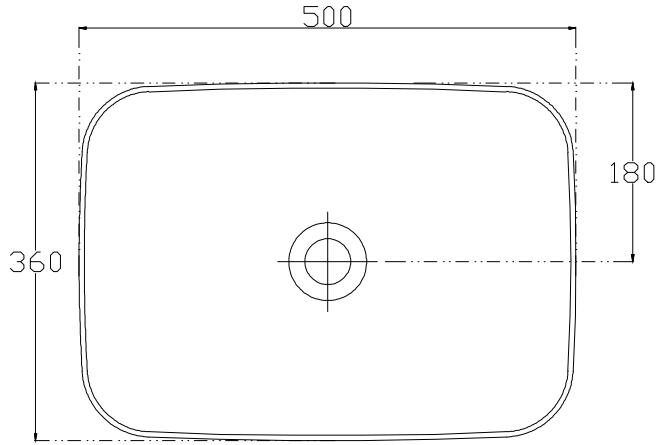

# ISVEA

1962

MADE IN TURKEY

CODE / KOD: 10NF65050-2L / 70233

DESCRIPTION / AÇIKLAMA: Infinity Tezgah  
Üzeri Lavabo 50 cm / Infinity Counter Top  
Basin 50 cm

TECHNICAL DRAWING / TEKNİK ÇİZİM

CODE / KOD :10NF65050

DESCRIPTION / AÇIKLAMA : INFINITY WASHBASIN 50 X 36 cm / INFINITY LAVABO 50 X 36 cm

TOLERANCE / TOLERANS : 100 mm  $\pm$  1 %