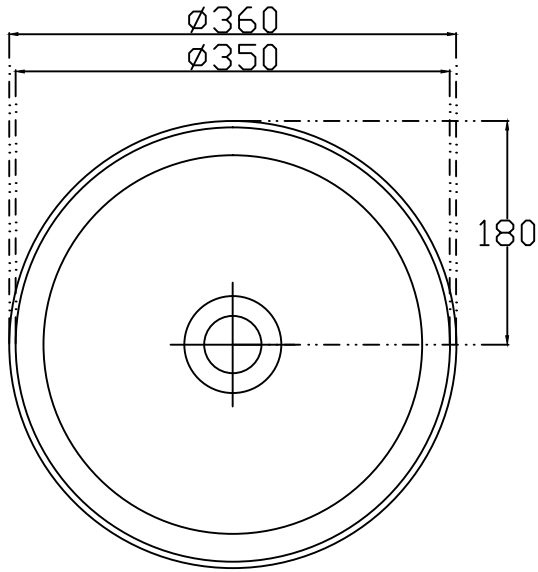

ISVEA

1962

MADE IN TURKEY

CODE / KOD: 10NF65036 / 70232

DESCRIPTION / AÇIKLAMA: Infinity Tezgah
Üzeri Lavabo 36 cm / Infinity Counter Top
Basin 36 cm

TECHNICAL DRAWING / TEKNİK ÇİZİM

CODE / KOD : 10NF65036

DESCRIPTION / AÇIKLAMA : INFINITY WASHBASIN Ø36 cm / INFINITY LAVABO Ø36 cm

TOLERANCE / TOLERANS : 100 mm ± 1 %