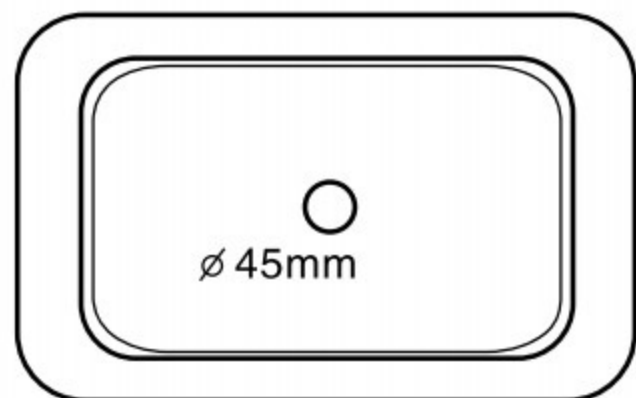

IPER CERAMICA
wellness

69274

ADDA LAVABO 72x41xH14,5
CERAM CARRARA

Prodotto importato da

BayKer Italia Spa

MADE IN P.R.C

720mm

410mm

410mm