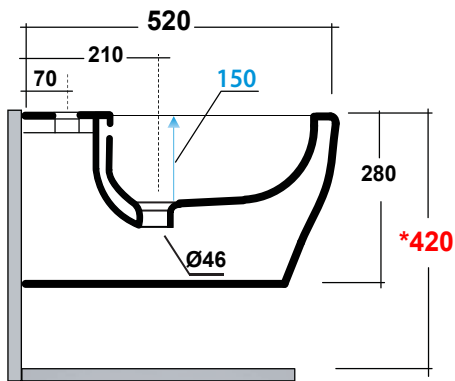

Art.69196 ETHER BIDET SOSPEO BIANCO

*Quota d'installazione consigliata
*Advised measure for installation

MAETERIALE / MATERIAL: Vitreous China

CE EN 14528

Manutenzione/Maintenance

Pulire con acqua e sapone o altri prodotti adatti, evitare prodotti abrasivi o aggressivi.