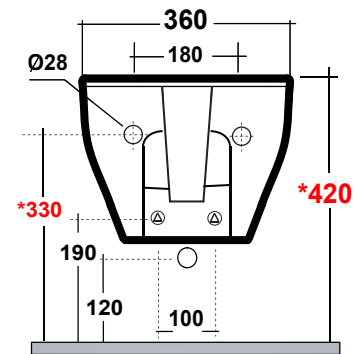

Art.69196 ETHER BIDET SOSPEO BIANCO

*Quota d'installazione consigliata
*Advised measure for installation

MAETERIALE / MATERIAL: Vitreous China

CE EN 14528

Manutenzione/Maintenance

Pulire con acqua e sapone o altri prodotti adatti, evitare prodotti abrasivi o aggressivi.