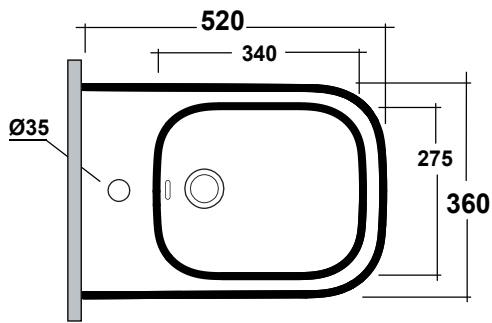

Art.69196 ETHER BIDET SOSPEO BIANCO

*Quota d'installazione consigliata
*Advised measure for installation

MAETERIALE / MATERIAL: Vitreous China

CE EN 14528

Manutenzione/Maintenance

Pulire con acqua e sapone o altri prodotti adatti, evitare prodotti abrasivi o aggressivi.