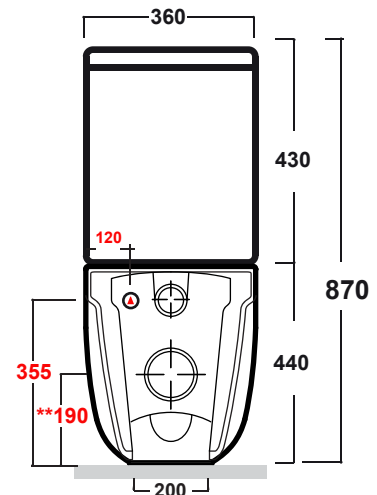

**Art.69190 SOLANA WC MONOB. FILOMURO RIMLESS BIANCO**  
**Art.69190 SOLANA CASSETTA PER MONOBLOCCO C/MECC.**

\* Quota d'installazione consigliata  
 \*Advised measure for istallation

**MAETERIALE / MATERIAL:** Vitreous China

**Complementi/Complement**

Raccordo per scarico a pavimento regolabile da 6 a 15 cm. Peso 0,3Kg  
 Elbow pipe for floor. Adjustable 6/15 cm. Weight 0,3Kg

Raccordo per scarico a pavimento regolabile da 18 a 20 cm . Peso 0,3Kg  
 Elbow pipe for floor. Adjustable 15/17 cm. Weight 0,3Kg

Raccordo per scarico a pavimento regolabile da 16 a 22 cm. Peso 0,3Kg  
 Elbow pipe for floor. Adjustable 16/22 cm. Weight 0,3Kg

Raccordo per scarico a parete cm 35.Peso 0,25 Kg  
 Pipe for wall drain 35cm.Weight 0,25 Kg