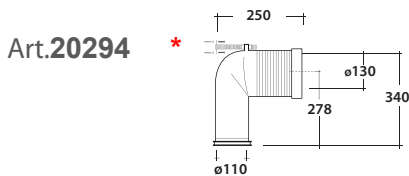

**Art.69190 SOLANA WC MONOB. FILOMURO RIMLESS BIANCO**  
**Art.69190 SOLANA CASSETTA PER MONOBLOCCO C/MECC.**

\* Quota d'installazione consigliata  
 \*Advised measure for istallation

**MAETERIALE / MATERIAL:** Vitreous China

**Complementi/Complement**

Raccordo per scarico a pavimento regolabile da 6 a 15 cm. Peso 0,3Kg  
 Elbow pipe for floor. Adjustable 6/15 cm. Weight 0,3Kg

Raccordo per scarico a pavimento regolabile da 18 a 20 cm . Peso 0,3Kg  
 Elbow pipe for floor. Adjustable 15/17 cm. Weight 0,3Kg

Raccordo per scarico a pavimento regolabile da 16 a 22 cm. Peso 0,3Kg  
 Elbow pipe for floor. Adjustable 16/22 cm. Weight 0,3Kg

Raccordo per scarico a parete cm 35.Peso 0,25 Kg  
 Pipe for wall drain 35cm.Weight 0,25 Kg