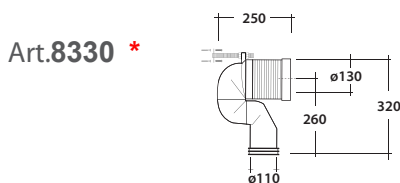

**Art.69190 SOLANA WC MONOB. FILOMURO RIMLESS BIANCO**  
**Art.69190 SOLANA CASSETTA PER MONOBLOCCO C/MECC.**

\* Quota d'installazione consigliata  
 \*Advised measure for istallation

**MAETERIALE / MATERIAL:** Vitreous China

**Complementi/Complement**

Raccordo per scarico a pavimento regolabile da 6 a 15 cm. Peso 0,3Kg  
 Elbow pipe for floor. Adjustable 6/15 cm. Weight 0,3Kg

Raccordo per scarico a pavimento regolabile da 18 a 20 cm . Peso 0,3Kg  
 Elbow pipe for floor. Adjustable 15/17 cm. Weight 0,3Kg

Raccordo per scarico a pavimento regolabile da 16 a 22 cm. Peso 0,3Kg  
 Elbow pipe for floor. Adjustable 16/22 cm. Weight 0,3Kg

Raccordo per scarico a parete cm 35.Peso 0,25 Kg  
 Pipe for wall drain 35cm.Weight 0,25 Kg