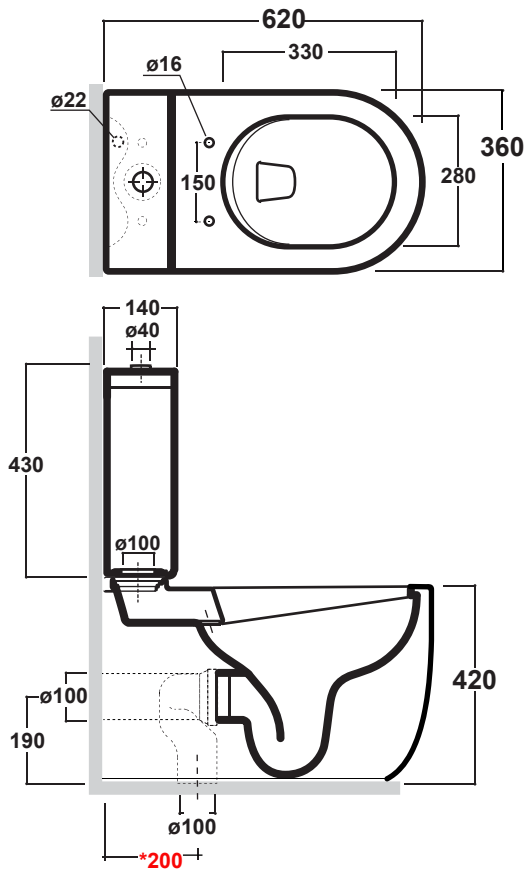

**Art.69190 SOLANA WC MONOB. FILOMURO RIMLESS BIANCO**  
**Art.69190 SOLANA CASSETTA PER MONOBLOCCO C/MECC.**

\* Quota d'installazione consigliata  
 \*Advised measure for istallation

**MAETERIALE / MATERIAL:** Vitreous China

**Complementi/Complement**

Raccordo per scarico a pavimento regolabile da 6 a 15 cm. Peso 0,3Kg  
 Elbow pipe for floor. Adjustable 6/15 cm. Weight 0,3Kg

Raccordo per scarico a pavimento regolabile da 18 a 20 cm . Peso 0,3Kg  
 Elbow pipe for floor. Adjustable 15/17 cm. Weight 0,3Kg

Raccordo per scarico a pavimento regolabile da 16 a 22 cm. Peso 0,3Kg  
 Elbow pipe for floor. Adjustable 16/22 cm. Weight 0,3Kg

Raccordo per scarico a parete cm 35.Peso 0,25 Kg  
 Pipe for wall drain 35cm.Weight 0,25 Kg