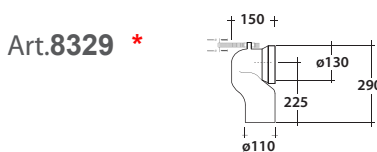

**Art.69190 SOLANA WC MONOB. FILOMURO RIMLESS BIANCO**  
**Art.69190 SOLANA CASSETTA PER MONOBLOCCO C/MECC.**

\* Quota d'installazione consigliata  
 \*Advised measure for istallation

**MAETERIALE / MATERIAL:** Vitreous China

**Complementi/Complement**

Raccordo per scarico a pavimento regolabile da 6 a 15 cm. Peso 0,3Kg  
 Elbow pipe for floor. Adjustable 6/15 cm. Weight 0,3Kg

Raccordo per scarico a pavimento regolabile da 18 a 20 cm . Peso 0,3Kg  
 Elbow pipe for floor. Adjustable 15/17 cm. Weight 0,3Kg

Raccordo per scarico a pavimento regolabile da 16 a 22 cm. Peso 0,3Kg  
 Elbow pipe for floor. Adjustable 16/22 cm. Weight 0,3Kg

Raccordo per scarico a parete cm 35.Peso 0,25 Kg  
 Pipe for wall drain 35cm.Weight 0,25 Kg