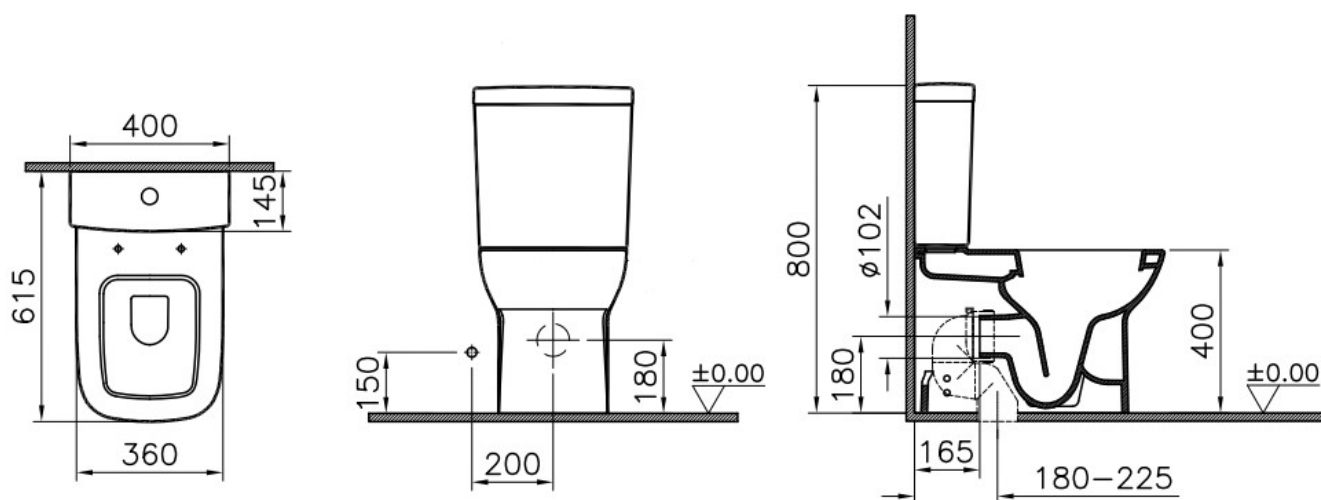

Descrizione	S20 cassetta monoblocco alimentazione bassa 2P
Codice	68492

Info

- Alimentazione dal basso
- Doppio pulsante
- Meccanismo 2,5/4 lt incluso
- Compatibile con wc monoblocco 68491

Scheda prodotto

Cassetta 68492 con wc monoblocco 68491