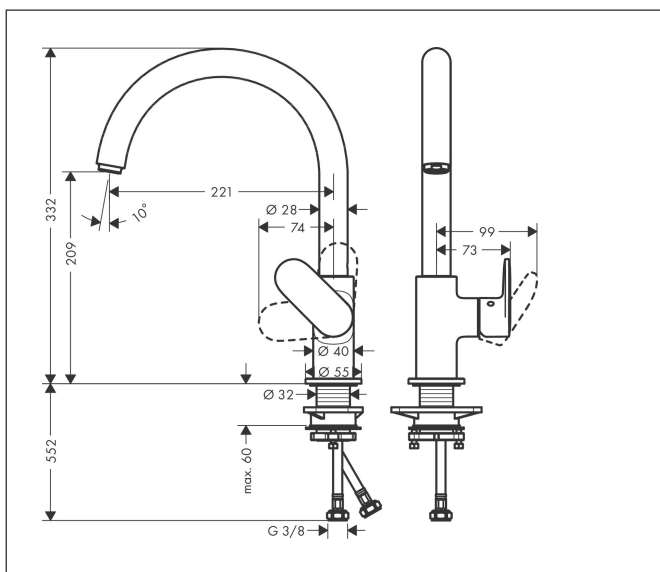

Brand	hansgrohe
Descrizione articolo	Vernis Blend M35 Miscelatore monocomando cucina 210 con bocca orientabile
N° articolo	71870670
Superficie	nero opaco
Posizione	1

Immagine prodotto

Caratteristiche

- ComfortZone 210
- angolo di rotazione regolabile a 2 stadi a 120° o 360°
- getto normale
- portata: 11,1 l/min
- cartuccia in ceramica
- tubi flessibili di allacciamento G 3/8
- adatto per caldaie istantanee
- maniglia con sistema di fissaggio Boltic

Disegno tecnico

Tecnologia

Tipi di getto

Codici_Standard

- PIX 38011/IIC