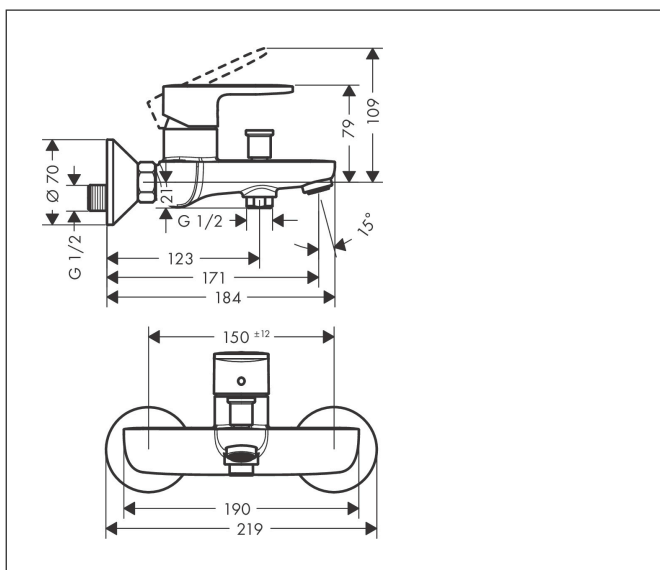

Brand	hansgrohe
Descrizione articolo	Vernis Blend Miscelatore monocomando vasca esterno
N° articolo	71440000
Superficie	cromo
Posizione	1

Immagine prodotto

Caratteristiche

- lunghezza bocca di erogazione 171 mm
- Tipo di connessione: connessioni a S
- interasse: 150 mm \pm 12 mm
- Tipo di getto miscelatore: getto normale
- portata: 22,5 l/min
- portata bocca di erogazione a 3 bar: 22,5 l/min
- portata doccetta a 3 bar: 15,7 l/min
- Cartuccia in ceramica
- limitatore della temperatura regolabile
- deviatore con ripristino automatico
- isolato acusticamente
- adatto per caldaie istantanee

Disegno tecnico

Tecnologia

Codici_Standard

- PA-IX 38135/IIDB