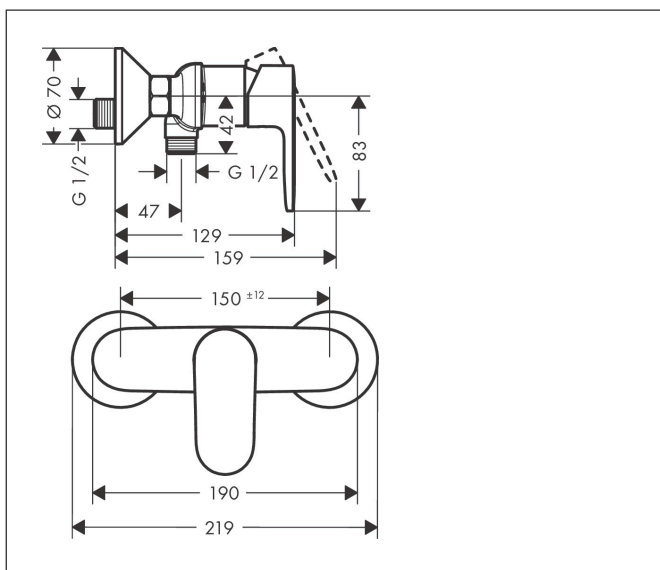

Brand	hansgrohe
Descrizione articolo	Vernis Blend Miscelatore monocomando doccia esterno
N° articolo	71640000
Superficie	cromo
Posizione	1

Immagine prodotto

Caratteristiche

- Tipo di connessione: connessioni a S
- portata doccetta a 3 bar: 15,7 l/min
- Cartuccia in ceramica
- limitatore della temperatura regolabile
- valvola antiriflusso
- isolato acusticamente
- adatto per caldaie istantanee
- raccordo tubo flessibile DN15

Disegno tecnico

Codici_Standard

- PA-IX 38131/IA