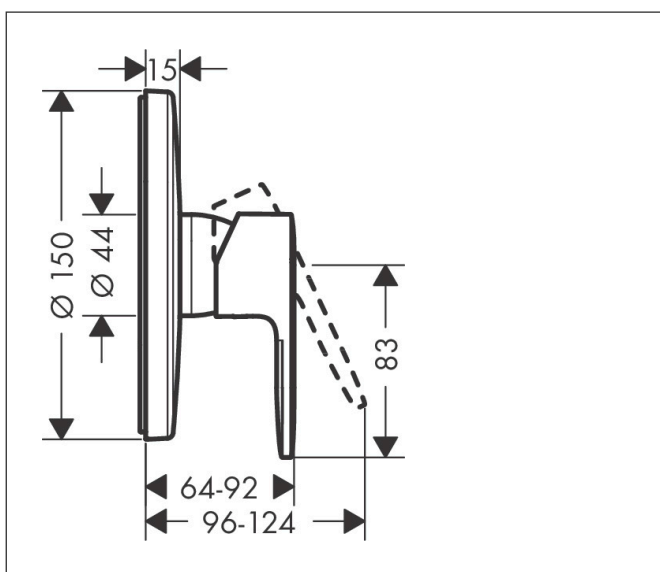

Brand	hansgrohe
Descrizione articolo	Vernis Blend Miscelatore monocomando doccia ad incasso
N° articolo	71667670
Superficie	nero opaco
Posizione	1

Immagine prodotto

Caratteristiche

- Tipo di connessione: corpo incasso
- portata: 29,3 l/min
- Cartuccia in ceramica
- limitatore della temperatura regolabile

Disegno tecnico

Codici_Standard

- PA-IX 9710/IB