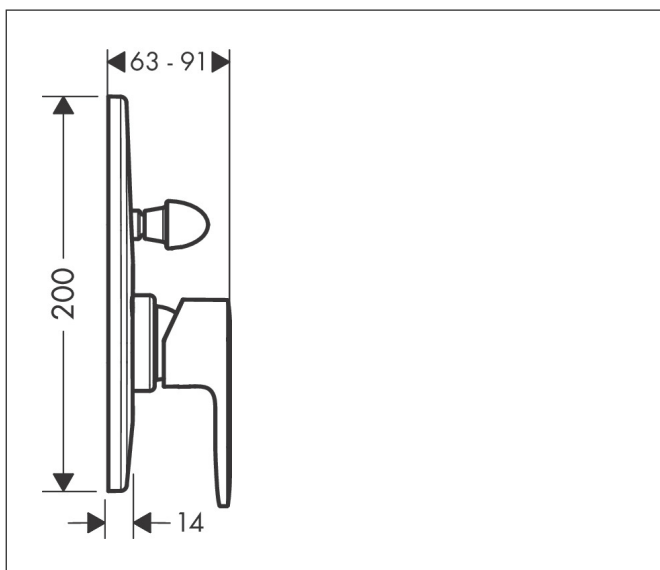

Brand	hansgrohe
Descrizione articolo	Vernis Blend Miscelatore monocomando vasca ad incasso
N° articolo	71449670
Superficie	nero opaco
Posizione	1

Immagine prodotto

Caratteristiche

- Tipo di connessione: corpo incasso
- portata: 30 l/min
- Cartuccia in ceramica
- limitatore della temperatura regolabile
- deviatore con ripristino automatico
- adatto per caldaie istantanee

Disegno tecnico

Codici_Standard

- PIX 16997/IIDB