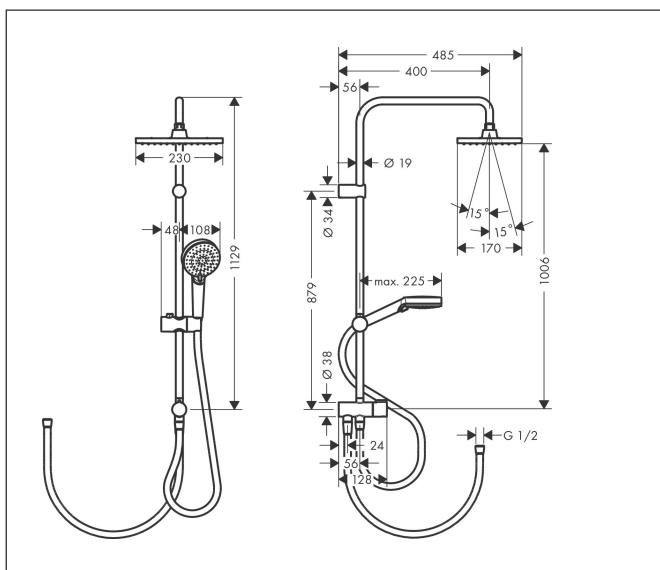

Brand	hansgrohe
Descrizione articolo	Vernis Shape Showerpipe 230 1jet Reno
N° articolo	26282000
Superficie	cromo
Posizione	1

Immagine prodotto

Caratteristiche

- Composto da: soffione doccia, Doccetta, Flessibile doccia, Cursore
- soffione doccia Vernis Shape 230 1jet
- Diametro del soffione: 230 x 170 mm
- tipo di getto soffione doccia: Rain
- giunto sferico: inclinazione regolabile
- tipo di getto doccetta: Rain, IntenseRain
- portata: 14,6 l/min
- tipo di montaggio: installazione esterna
- diametro asta doccia: 19 mm
- Porta doccetta regolabile in altezza con pulsante Select
- lunghezza braccio doccia: 400 mm
- raccordo acqua con Tubo doccia Metaflex da 80 e 160 cm
- raccordo filettato G 1/2
- Pressione minima in funzione: 1 bar
- Pressione massima in funzione: 10 bar

Disegno tecnico

Tecnologia

Tipi di getto

Codici_Standard

- PIX 38076/100