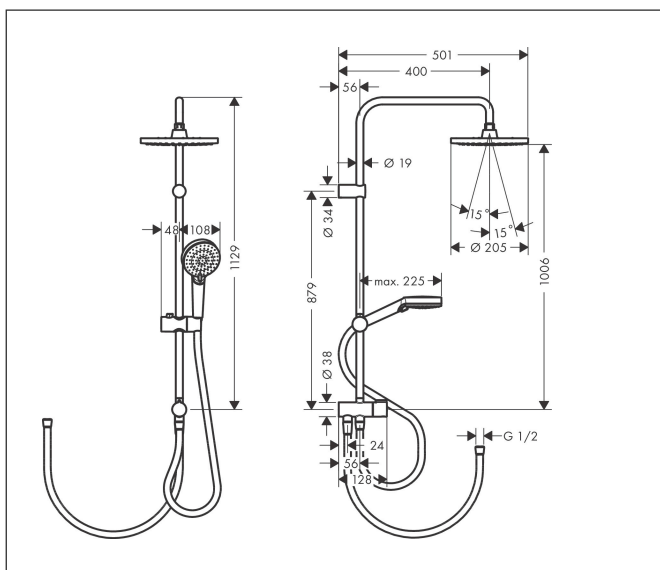

Disegno tecnico

Tecnologia

Tipi di getto

Codici_Standard

- PA-IX 38053/100