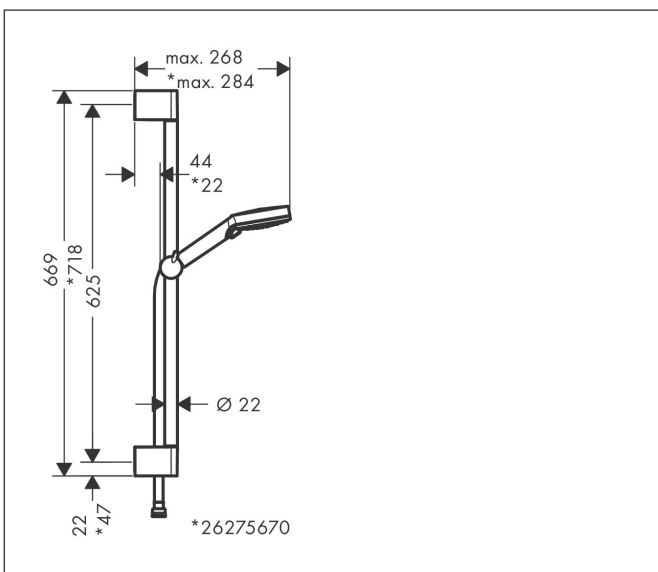

Disegno tecnico

Tecnologia

Tipi di getto