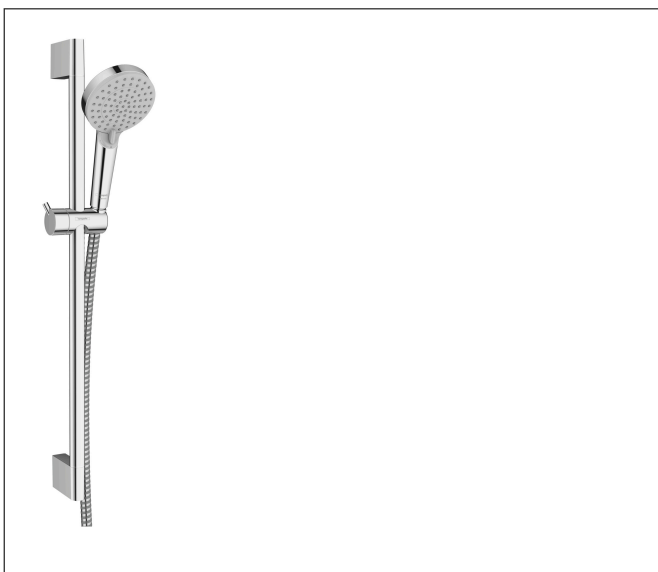

Brand	hansgrohe
Descrizione articolo	<b>Vernis Blend</b> Set doccia Vario con asta doccia Crometta 65cm
N° articolo	26275000
Superficie	cromo
Posizione	1

## Immagine prodotto

## Caratteristiche

- Composto da: Doccetta, Asta doccia, Flessibile doccia, Course
- Diametro doccetta: 100 mm
- tipo di getto: Rain, IntenseRain
- getto regolabile tramite levetta selettiva
- inclinazione può essere regolata da 45°
- portata: 15,2 l/min
- supporto parete in plastica
- tubo verticale: 669 mm
- diametro asta doccia: 22 mm
- profilo tubo montante: circolare
- distanza tra i fori 625 mm

## Tipi di getto