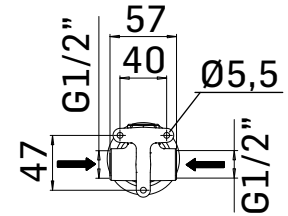

SERIE/RANGE:

ARTICOLO/ITEM: 59692-59693

DESCRIZIONE PRODOTTO/PRODUCT DESCRIPTION:

Gruppo monocomando da incasso per doccia ad 1 uscita // Concealed 1-way single lever shower mixer

DATI COSTRUTTIVI/TECHNICAL INFORMATION:

FINITURE/FINISHING

59692 Cromo/Chrome
59693 Nero Opaco/Matt Black

CARATTERISTICHE FUNZIONALI/TECHNICAL FEATURES:

Pressione minima di esercizio/Minimum working pressure	0,5 bar
Pressione di esercizio consigliata/Recommended working pressure:	1-5 bar
Temperatura max acqua calda/Maximum temperature	80° C
Temperatura max acqua calda consigliata/Recommended maximum temperature	65° C