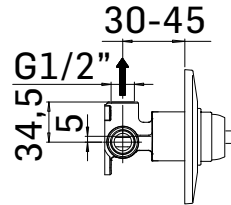

SERIE/RANGE:

ARTICOLO/ITEM: 59692-59693

DESCRIZIONE PRODOTTO/PRODUCT DESCRIPTION:

Gruppo monocomando da incasso per doccia ad 1 uscita // Concealed 1-way single lever shower mixer

DATI COSTRUTTIVI/TECHNICAL INFORMATION:

FINITURE/FINISHING

59692 Cromo/Chrome
59693 Nero Opaco/Matt Black

CARATTERISTICHE FUNZIONALI/TECHNICAL FEATURES:

Pressione minima di esercizio/Minimum working pressure	0,5 bar
Pressione di esercizio consigliata/Recommended working pressure:	1-5 bar
Temperatura max acqua calda/Maximum temperature	80° C
Temperatura max acqua calda consigliata/Recommended maximum temperature	65° C