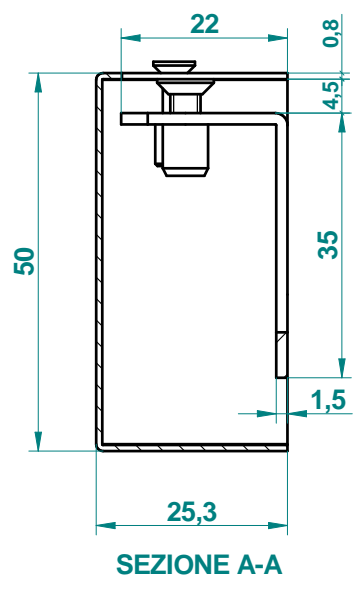

ESEMPIO DI MONTAGGIO

toleranze generali di lavorazione:		0÷10 ±0.1	10÷100 ±0.2	100÷500 ±0.5	∠ ± 2'	Proprietà tieffeluCE s.r.l. riproduzione o divulgazione vietata ai termini di legge	
	data:	disegnatore:		scala:	approvato	n° modifiche:	data ultima modifica:
	14/11/2007	Ricci Gianni		----			14-09-2015
	tieffeluCE s.r.l.		descrizione:				codice:
via F.Petrarca 36		50021 Barberino val d'Elsa -FI-				Scatola 110x50x20 in acciaio inox per attacco a muro faretto	
tel.055-807931 fax.055-8079333							
E-mail:ufficiotecnico@tieffeluCE.com							
Http://www.tieffeluCE.com						LF00000849	