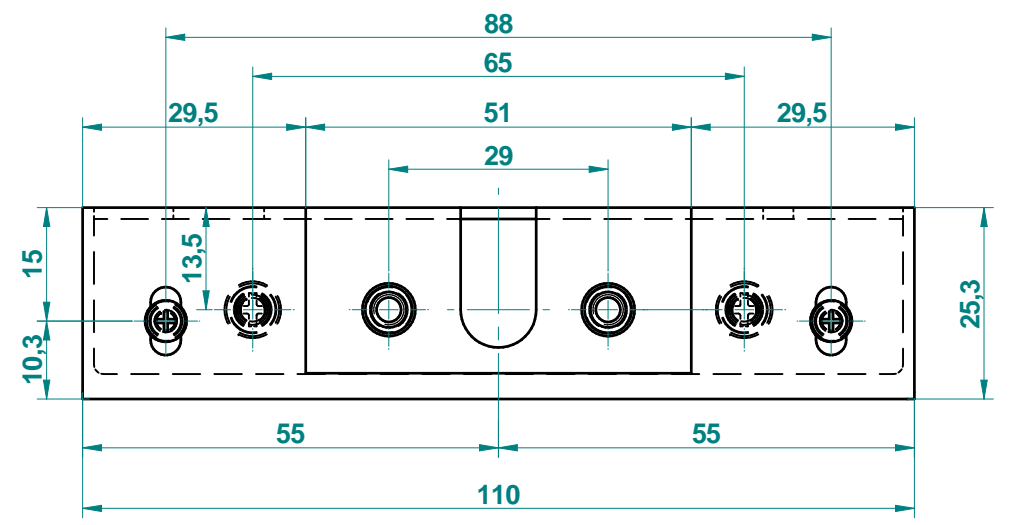

ESEMPIO DI MONTAGGIO

toleranze generali di lavorazione:		0÷10 ±0.1	10÷100 ±0.2	100÷500 ±0.5	∠ ± 2'	Proprietà tieffeluCE s.r.l. riproduzione o divulgazione vietata ai termini di legge	
	data:	disegnatore:		scala:	approvato	n° modifiche:	data ultima modifica:
	14/11/2007	Ricci Gianni		----			14-09-2015
	tieffeluCE s.r.l.		descrizione:				codice:
via F.Petrarca 36		50021 Barberino val d'Elsa -FI-				Scatola 110x50x20 in acciaio inox per attacco a muro faretto	
tel.055-807931 fax.055-8079333							
E-mail:ufficiotecnico@tieffeluCE.com							
Http://www.tieffeluCE.com						LF00000849	