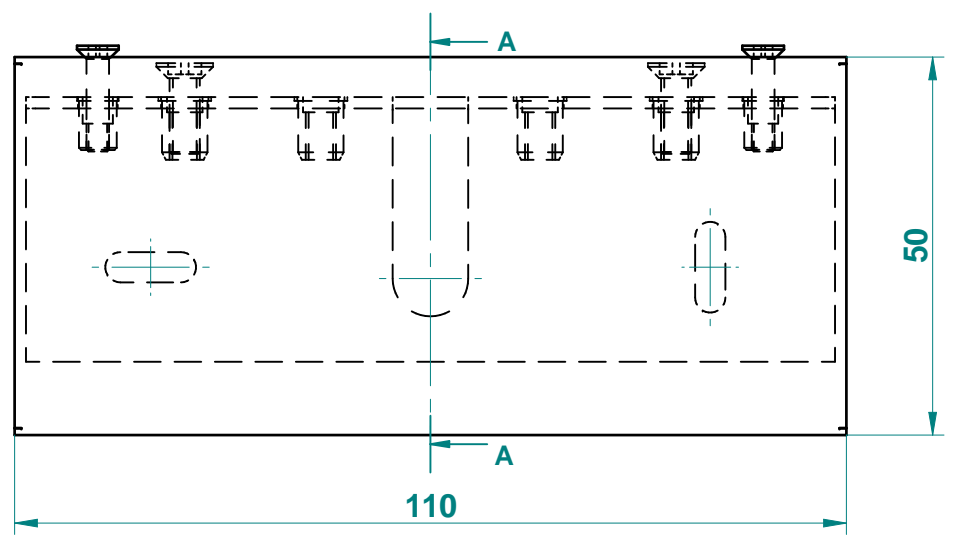

ESEMPIO DI MONTAGGIO

toleranze generali di lavorazione:		0÷10 ±0.1	10÷100 ±0.2	100÷500 ±0.5	∠ ± 2'	Proprietà tieffeluCE s.r.l. riproduzione o divulgazione vietata ai termini di legge	
	data:	disegnatore:		scala:	approvato	n° modifiche:	data ultima modifica:
	14/11/2007	Ricci Gianni		----			14-09-2015
	tieffeluCE s.r.l.		descrizione:				codice:
via F.Petrarca 36		50021 Barberino val d'Elsa -FI-				Scatola 110x50x20 in acciaio inox per attacco a muro faretto	
tel.055-807931 fax.055-8079333							
E-mail:ufficiotecnico@tieffeluCE.com							
Http://www.tieffeluCE.com						LF00000849	