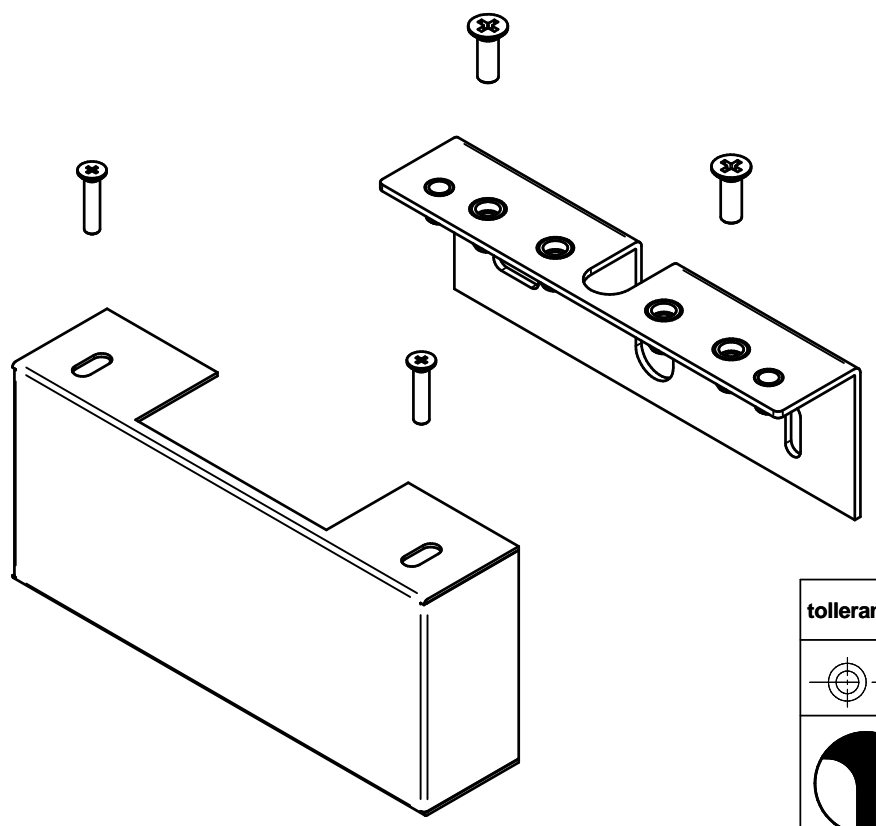

ESEMPIO DI MONTAGGIO

toleranze generali di lavorazione:		0÷10 ±0.1	10÷100 ±0.2	100÷500 ±0.5	∠ ± 2'	Proprietà tieffeluCE s.r.l. riproduzione o divulgazione vietata ai termini di legge	
	data:	disegnatore:		scala:	approvato	n° modifiche:	data ultima modifica:
	14/11/2007	Ricci Gianni		----			14-09-2015
	tieffeluCE s.r.l.		descrizione:				codice:
via F.Petrarca 36		50021 Barberino val d'Elsa -FI-				Scatola 110x50x20 in acciaio inox per attacco a muro faretto	
tel.055-807931 fax.055-8079333							
E-mail:ufficiotecnico@tieffeluCE.com							
Http://www.tieffeluCE.com						LF00000849	