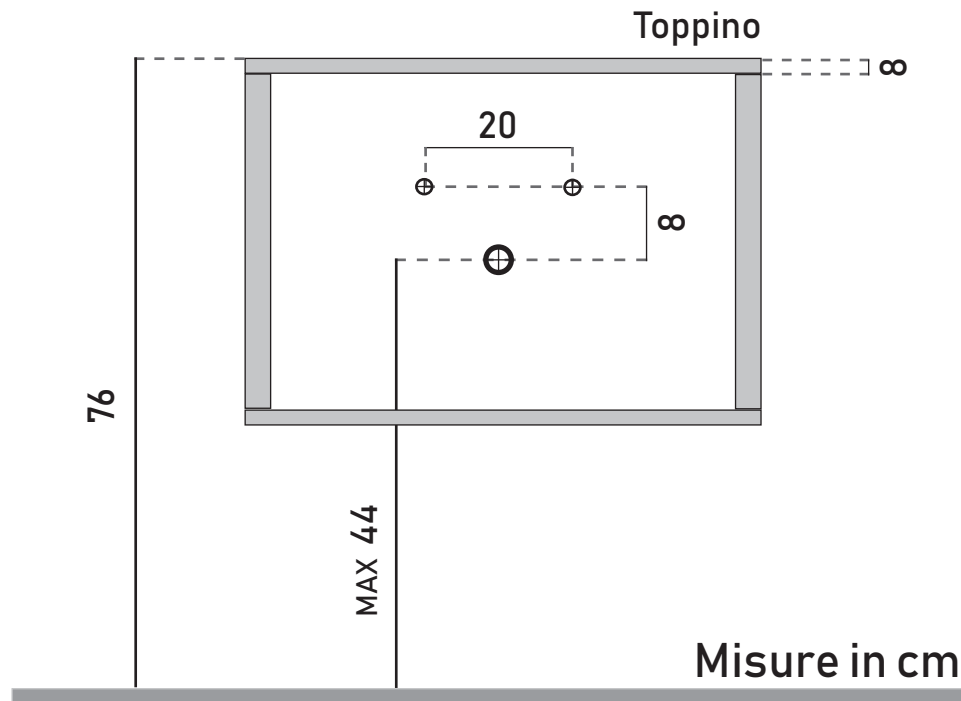

Made in Italy

IPERCERAMICA
wellness

Schema scarichi idraulici CASSETTIERA con TOPSY

Le misure riportate sono soggette ad eventuali variazioni in base al tipo di installazione realizzata. Verificare le quote con il mobile prima di realizzare gli scarichi.