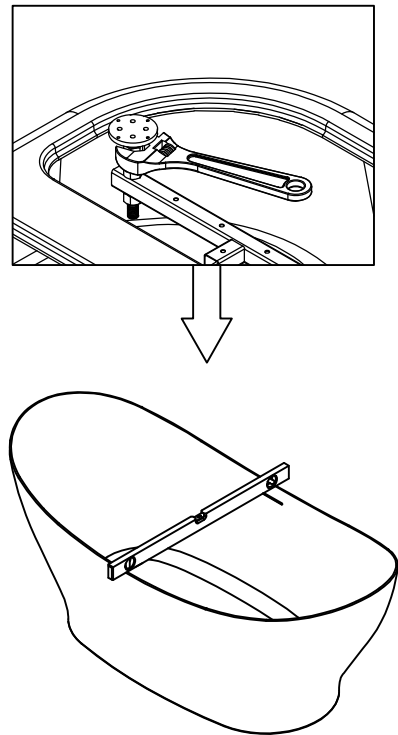

INSTALLATION INSTRUCTIONS ISTRUZIONI DI INSTALLAZIONE

IPERCERAMICA
wellness
www.iperceramica.it

71649	VASCA VIRGO 1700×765 SC/TRP INCLUSI	HD8642-1.7
-------	-------------------------------------	------------

- 1. Prepare the bathtub installation tools and open the packing and take out the bathtub put it at the installation position**
Prepara gli strumenti per l'installazione della vasca, apri l'imballo e posiziona la vasca nella posizione di installazione.

- 2. Adjust the foot screws to land all its feet meanwhile adjust it to a level which can drain water smoothly**
Regolare i piedi in modo che tutta la vasca tocchi terra, allo stesso tempo regolarli in modo che l'acqua possa drenare senza problemi.