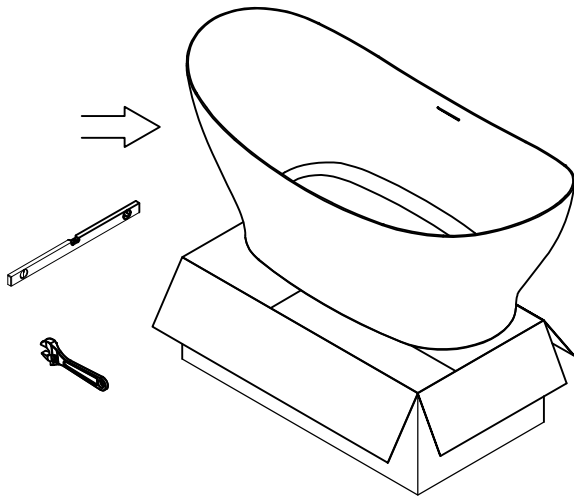

INSTALLATION INSTRUCTIONS ISTRUZIONI DI INSTALLAZIONE

IPERCERAMICA
wellness
www.iperceramica.it

71649	VASCA VIRGO 1700×765 SC/TRP INCLUSI	HD8642-1.7
-------	-------------------------------------	------------

- 1. Prepare the bathtub installation tools and open the packing and take out the bathtub put it at the installation position**
Prepara gli strumenti per l'installazione della vasca, apri l'imballo e posiziona la vasca nella posizione di installazione.

- 2. Adjust the foot screws to land all its feet meanwhile adjust it to a level which can drain water smoothly**
Regolare i piedi in modo che tutta la vasca tocchi terra, allo stesso tempo regolarli in modo che l'acqua possa drenare senza problemi.