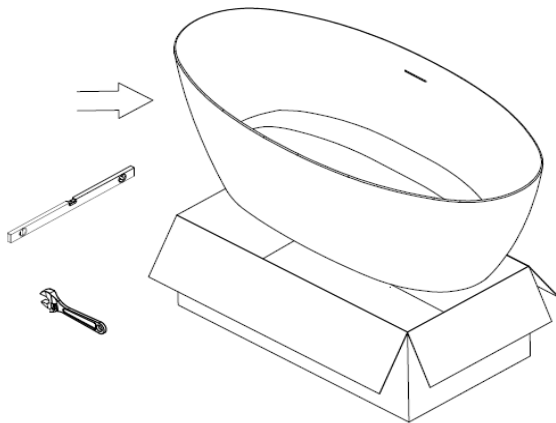

INSTALLATION INSTRUCTIONS

ISTRUZIONI DI INSTALLAZIONE

IPERCERAMICA
wellness
www.iperceramica.it

71650	VASCA SCORPIO 1500×800 SC/TRP INCLUSI	HD8680-1.5
-------	---------------------------------------	------------

- 1. Prepare the bathtub installation tools and open the packing and take out the bathtub put it at the installation position**
Prepara gli strumenti per l'installazione della vasca, apri l'imballo e posiziona la vasca nella posizione di installazione.

- 2. Adjust the foot screws to land all its feet meanwhile adjust it to a level which can drain water smoothly**
Regolare i piedi in modo che tutta la vasca tocchi terra, allo stesso tempo regolarli in modo che l'acqua possa drenare senza problemi.