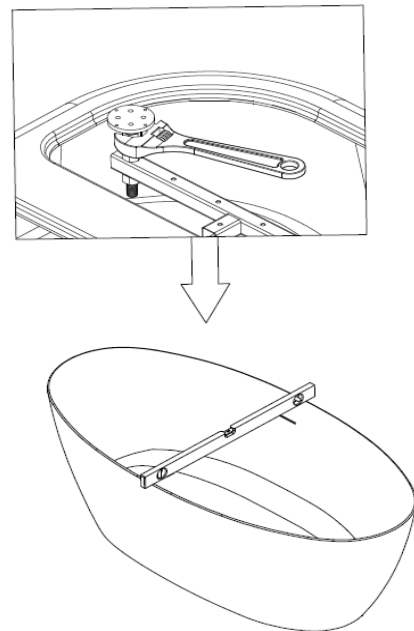

INSTALLATION INSTRUCTIONS

ISTRUZIONI DI INSTALLAZIONE

IPERCERAMICA
wellness
www.iperceramica.it

71650	VASCA SCORPIO 1500×800 SC/TRP INCLUSI	HD8680-1.5
-------	---------------------------------------	------------

- 1. Prepare the bathtub installation tools and open the packing and take out the bathtub put it at the installation position**
Prepara gli strumenti per l'installazione della vasca, apri l'imballo e posiziona la vasca nella posizione di installazione.

- 2. Adjust the foot screws to land all its feet meanwhile adjust it to a level which can drain water smoothly**
Regolare i piedi in modo che tutta la vasca tocchi terra, allo stesso tempo regolarli in modo che l'acqua possa drenare senza problemi.