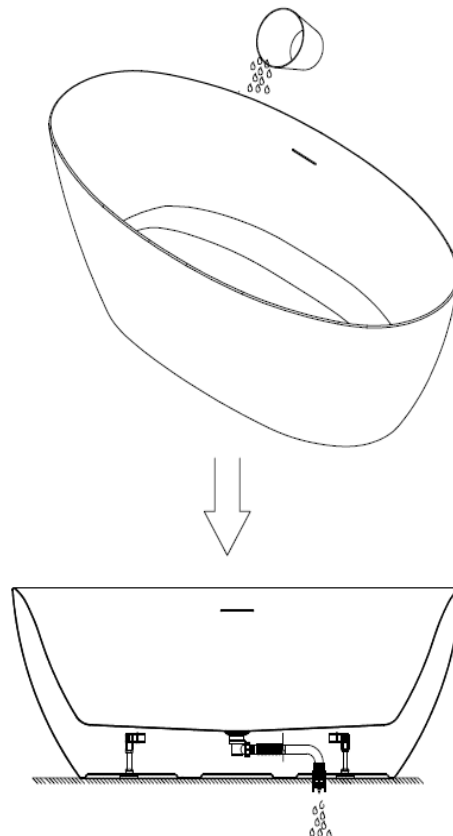

- 1. Prepare the bathtub installation tools and open the packing and take out the bathtub put it at the installation position**
Prepara gli strumenti per l'installazione della vasca, apri l'imballo e posiziona la vasca nella posizione di installazione.

- 2. Adjust the foot screws to land all its feet meanwhile adjust it to a level which can drain water smoothly**
Regolare i piedi in modo che tutta la vasca tocchi terra, allo stesso tempo regolarli in modo che l'acqua possa drenare senza problemi.

Warning
Attenzione

Please use soft material to cover the tub during installation so as to prevent it from being scratched
usare materiali soffici per coprire la vasca durante l'installazione per proteggerla da eventuali graffi o danneggiamenti

INSTALLATION INSTRUCTIONS

ISTRUZIONI DI INSTALLAZIONE

3. **Connect the drain pipe**
Collegare il tubo di scarico.

4. **Fill the bathtub with water and make a test keep it in a good condition !**
Riempire la vasca con l'acqua e fare un test affinché tutto sia in ottime condizioni.