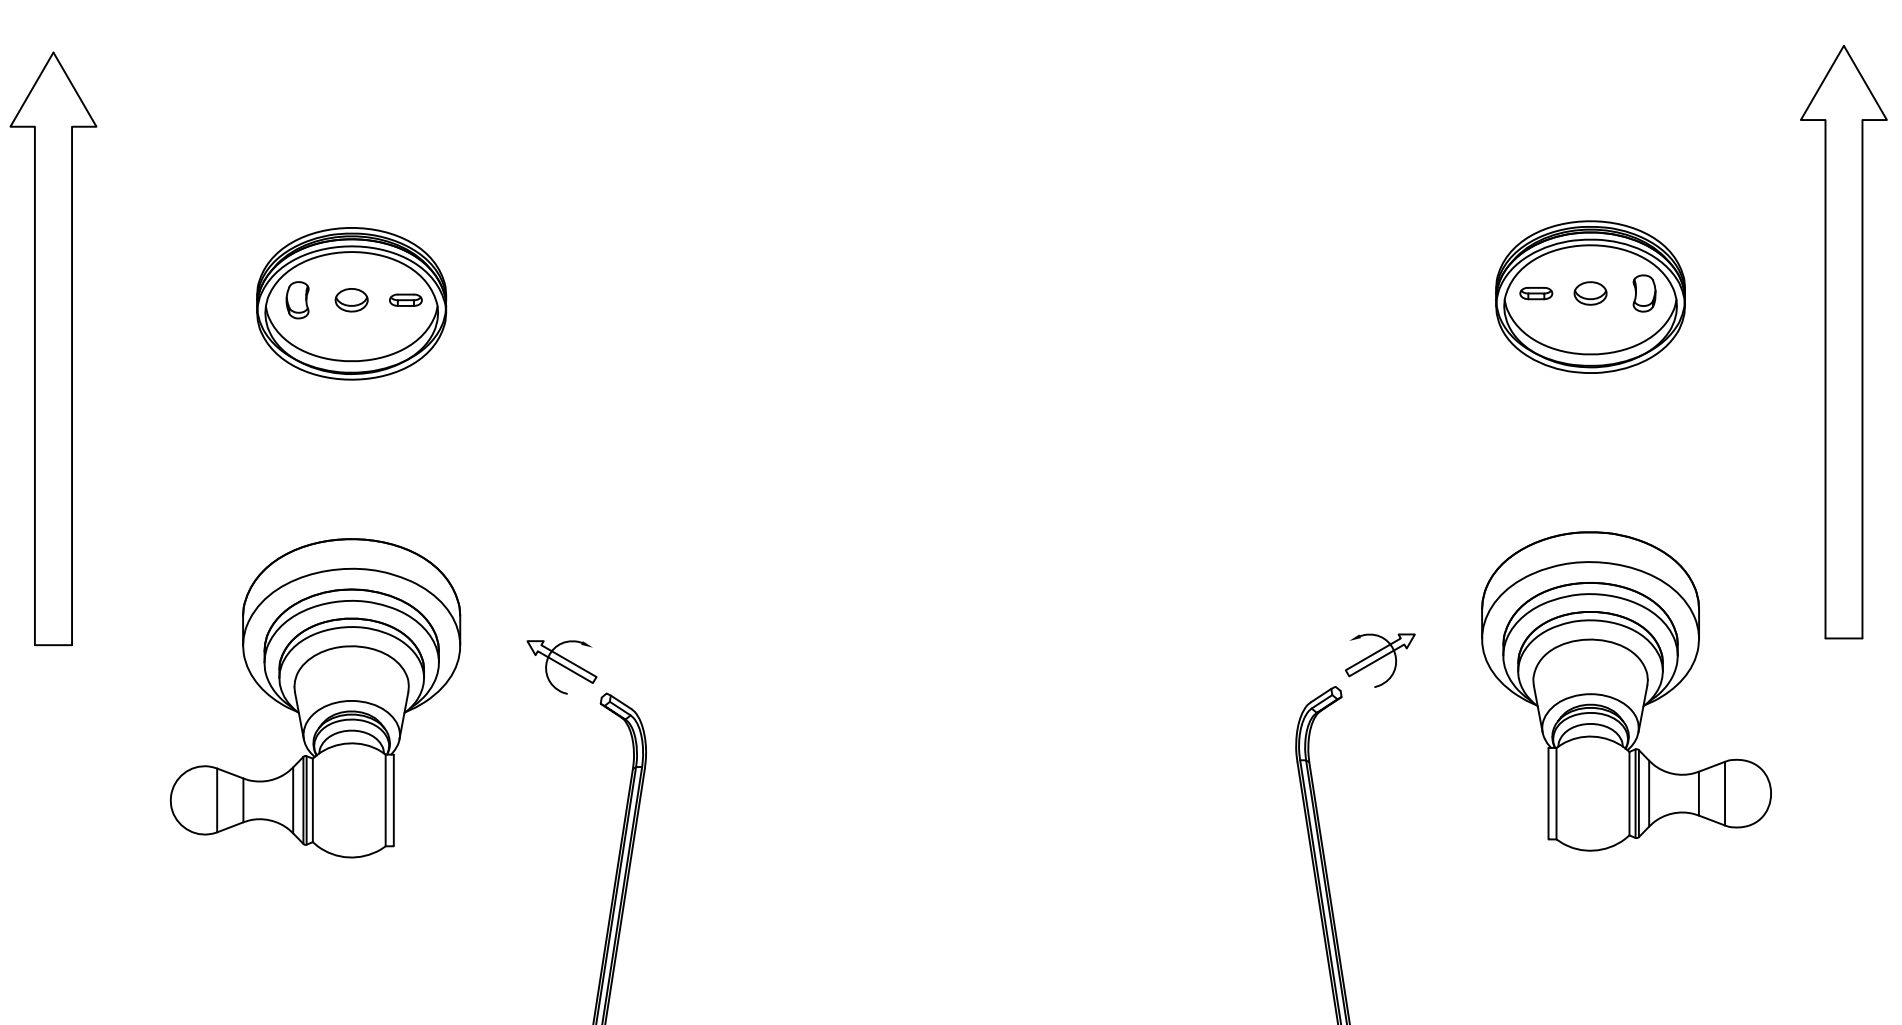

Lista Componenti

- 1) Asta saliscendi con supporto a muro
- 2) Doccetta Cod.16876
- 3) Supporto doccetta Cod.18146
- 4) Tubo flessibile Cod.18138
- 5) Kit fissaggi Cod.18147

1

2

3

4

5

6