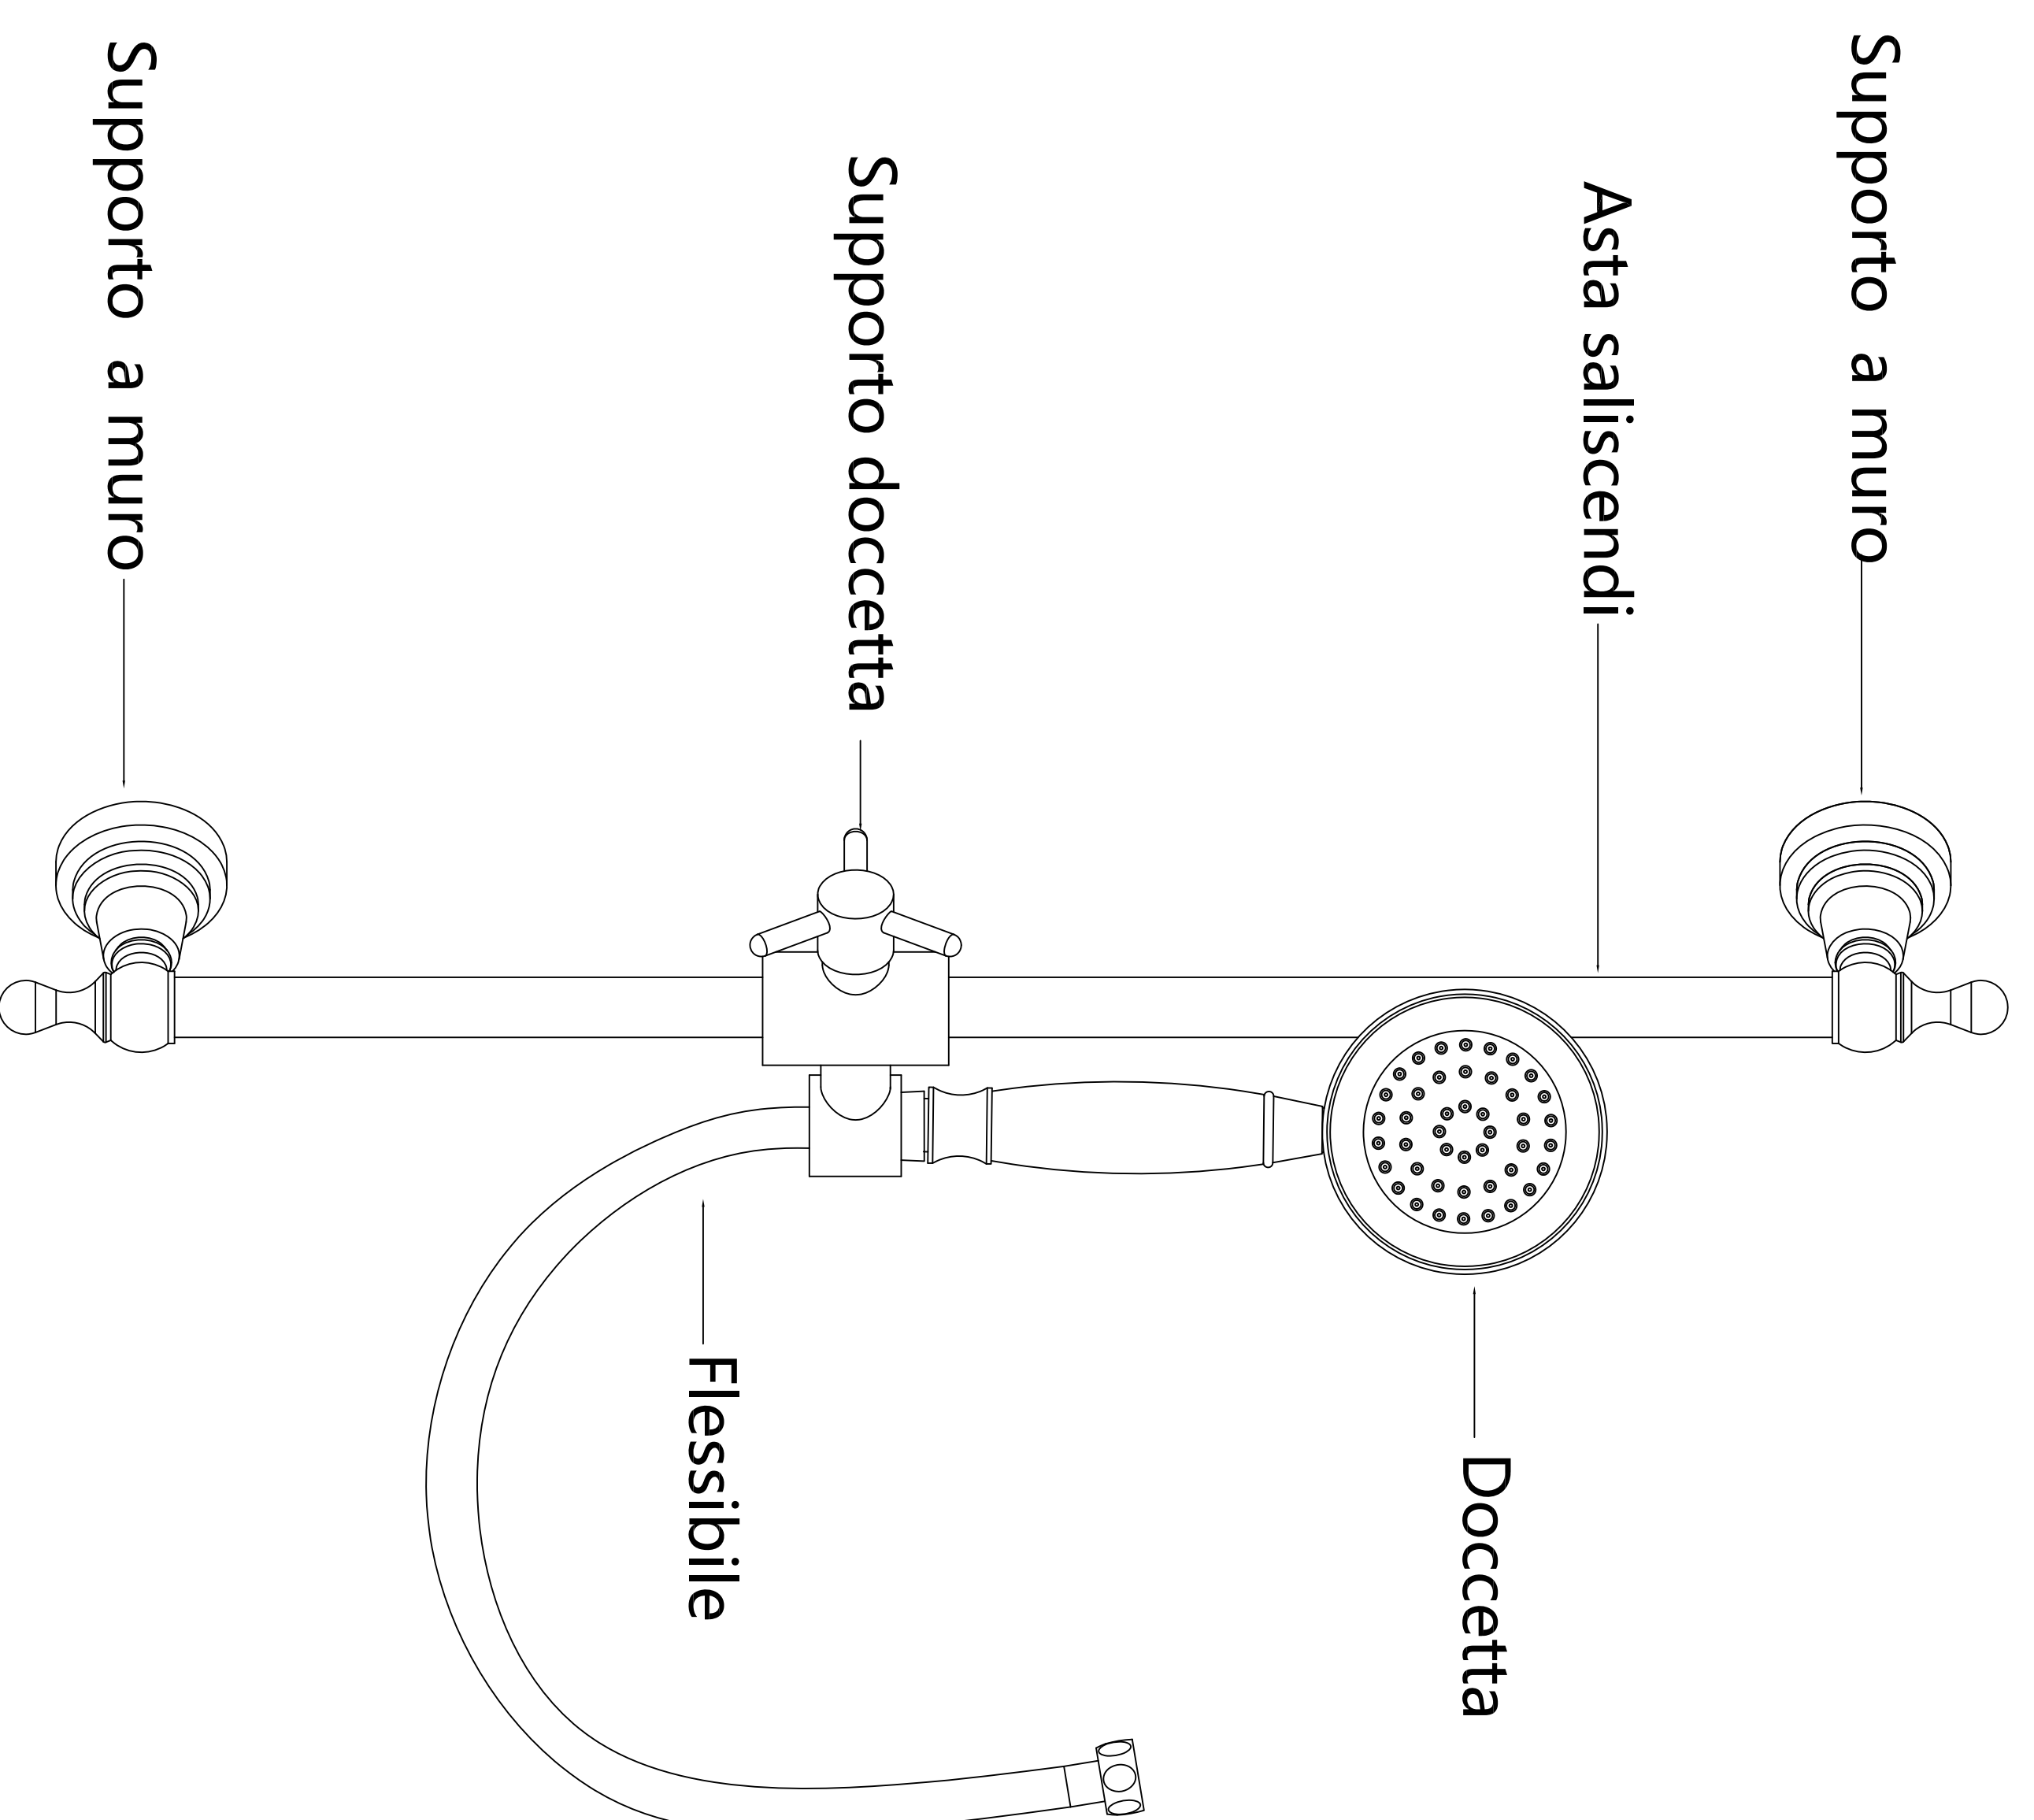

Lista Componenti

- 1) Asta saliscendi con supporto a muro
- 2) Doccetta Cod.16876
- 3) Supporto doccetta Cod.18146
- 4) Tubo flessibile Cod.18138
- 5) Kit fissaggi Cod.18147

1

2

3

4

5

6