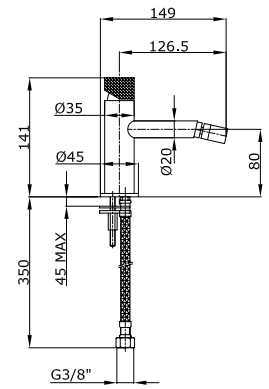

Cod. Fornitore: **DALINOD01004**

Cod. Iperceramica: **75693**

Miscelatore monocomando esterno vasca con deviatore automatico e kit doccia.

Single lever bathtub mixer with automatic diverter and shower kit.

RIC00831

FINITURA - FINISHING:
Nero/oro opaco - Black/gold matt