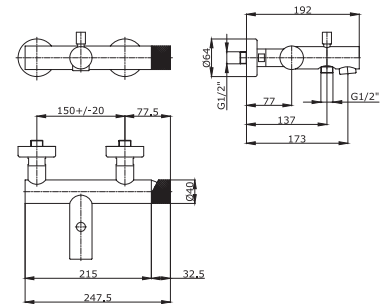

RIC00831

FINITURA - FINISHING:
Nero/oro opaco - Black/gold matt

Cod. Fornitore: **DALINOD04003**

Cod. Iperceramica: **75679**

Miscelatore monocomando incasso doccia 1/2"-1/2\".

Built-in single control mixer for shower 1/2"-1/2\".