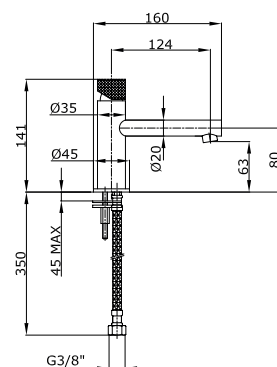

Cod. Fornitore: **DALINOD09003**

Cod. Iperceramica: **75681**

Miscelatore monocomando lavabo alto senza scarico.

Tall single-control mixer for washbasin without waste.

RIC00830

FINITURA - FINISHING:
Nero/oro opaco - Black/gold matt