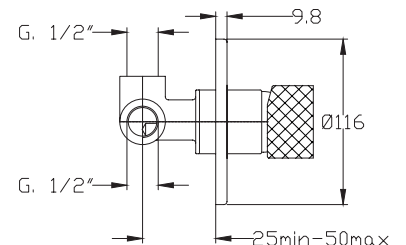

Cod. Fornitore: **DALINOD04003**

Cod. Iperceramica: **75679**

Miscelatore monocomando incasso doccia 1/2"-1/2\".

Built-in single control mixer for shower 1/2"-1/2\".

RIC00831

FINITURA - FINISHING:
Nero/oro opaco - Black/gold matt