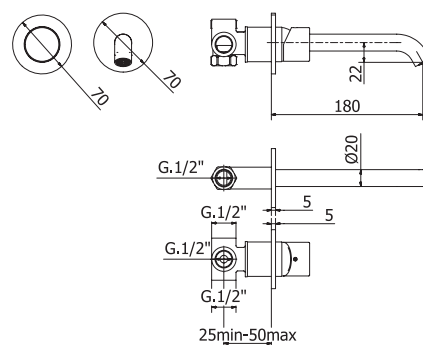

Cod. Fornitore: **DALINOD12003**

Cod. Iperceramica: **75692**

Miscelatore monocomando incasso lavabo con bocca, senza scarico.

Built-in washbasin mixer with wall spout, without waste.

RIC00831

FINITURA - FINISHING:
Nero/oro opaco - Black/gold matt