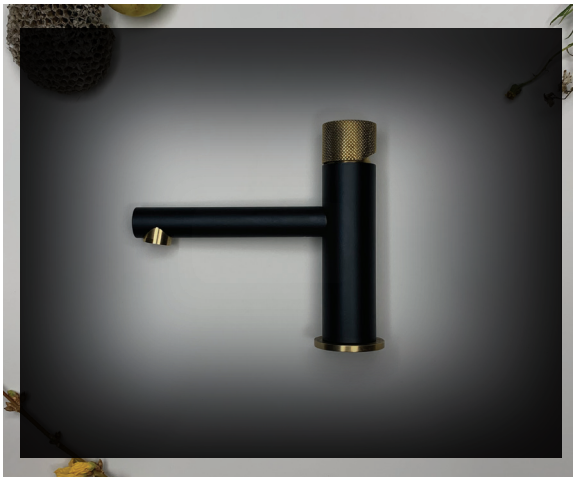

DALILA
NOIR
PLUS

DALILA NOIR PLUS

Cod. Fornitore: **DALINOD02003**

Cod. Iperceramica: **75677**

Miscelatore monocomando lavabo senza scarico.

Single-control mixer without pop-up waste.

RIC00830

FINITURA - FINISHING:
Nero/oro opaco - Black/gold matt

Cod. Fornitore: **DALINOD09003**

Cod. Iperceramica: **75681**

Miscelatore monocomando lavabo alto senza scarico.

Tall single-control mixer for washbasin without waste.

RIC00830

FINITURA - FINISHING:
Nero/oro opaco - Black/gold matt