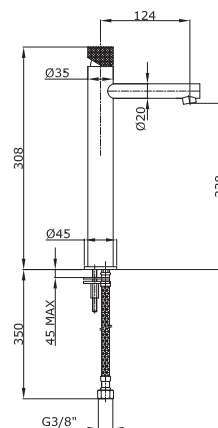

DALILA NOIR PLUS

Cod. Fornitore: **DALINOD02003**

Cod. Iperceramica: **75677**

Miscelatore monocomando lavabo senza scarico.

Single-control mixer without pop-up waste.

RIC00830

FINITURA - FINISHING:
Nero/oro opaco - Black/gold matt

Cod. Fornitore: **DALINOD09003**

Cod. Iperceramica: **75681**

Miscelatore monocomando lavabo alto senza scarico.

Tall single-control mixer for washbasin without waste.

RIC00830

FINITURA - FINISHING:
Nero/oro opaco - Black/gold matt

Cod. Fornitore: **DALINOD12003**

Cod. Iperceramica: **75692**

Miscelatore monocomando incasso lavabo con bocca, senza scarico.

Built-in washbasin mixer with wall spout, without waste.

RIC00831

FINITURA - FINISHING:
Nero/oro opaco - Black/gold matt