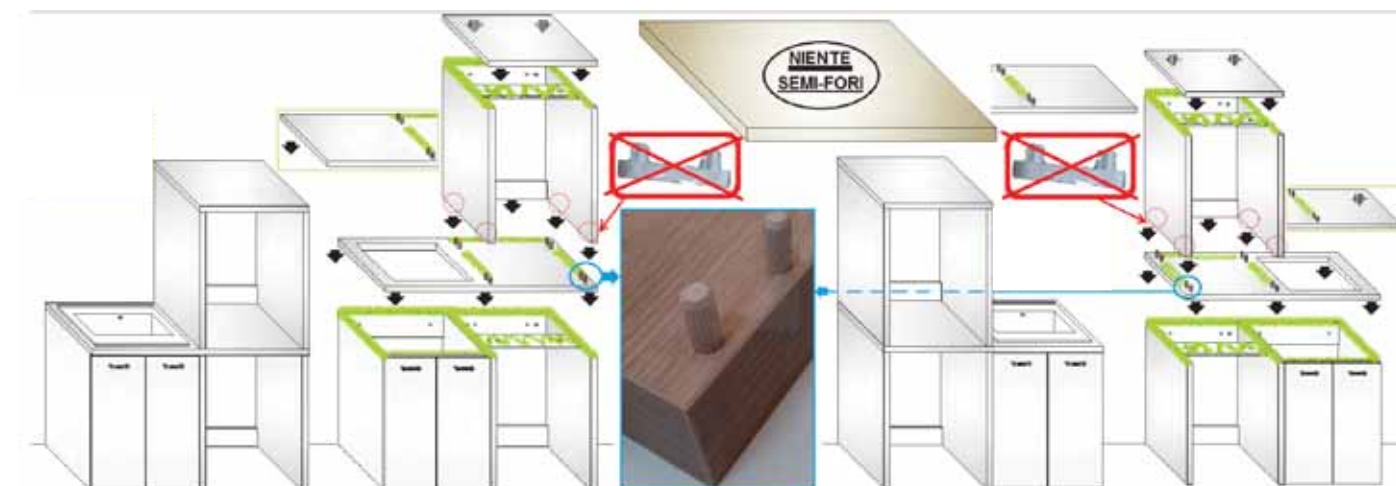

	<p>Lavabo Lavatoio da Incasso Reno 61X50 in Ceramica Bianco Lucido</p>	<p>ref. 63237</p>			
---	--	------------------------------	--	--	--

Schema **Base Porta Lavatrice 2A**

- | | | | | | |
|----|---------------------------------|----|----------------------------|-----|---------------------------|
| IT | Posizione scarichi | GB | Position of drainage pipes | DE | Position der Abflussrohre |
| FR | Position des tuyaux de décharge | HR | Pozicije izljeva | SLO | Položaj odtokov |

**PORTA LAVATRICE
PORTA ASCIUGATRICE
A GIORNO**

Schema **P/LAVAT. BONK 38 GIORNO**

"COMPOSIZIONI DA 2 ELEMENTI" :

- IL LATO DEL TOP CON GLI 8 FORI VA' SEMPRE "SOTTO".
- IL TOP DEVE ESSERE SOLO INCOLLATO CON SILICONE.
- LE 8 "SPINE-LEGNO" FORNITE NON SI UTILIZZANO.

"COMPOSIZIONI DA 3 ELEMENTI" :

- IL LATO DEL TOP CON GLI 8 FORI VA' SEMPRE "SOPRA".
- IL TOP DEVE ESSERE SOLO INCOLLATO CON SILICONE.
- LE 8 "SPINE-LEGNO" FORNITE SI UTILIZZANO SUGLI 8 FORI DEL TOP, PER IL CENTRAGGIO DEL P/ASCIUGATRICE I CUI FIANCHI VANNO ANCH'ESSI INCOLLATI CON IL SILICONE SOPRA AL TOP GRANDE.