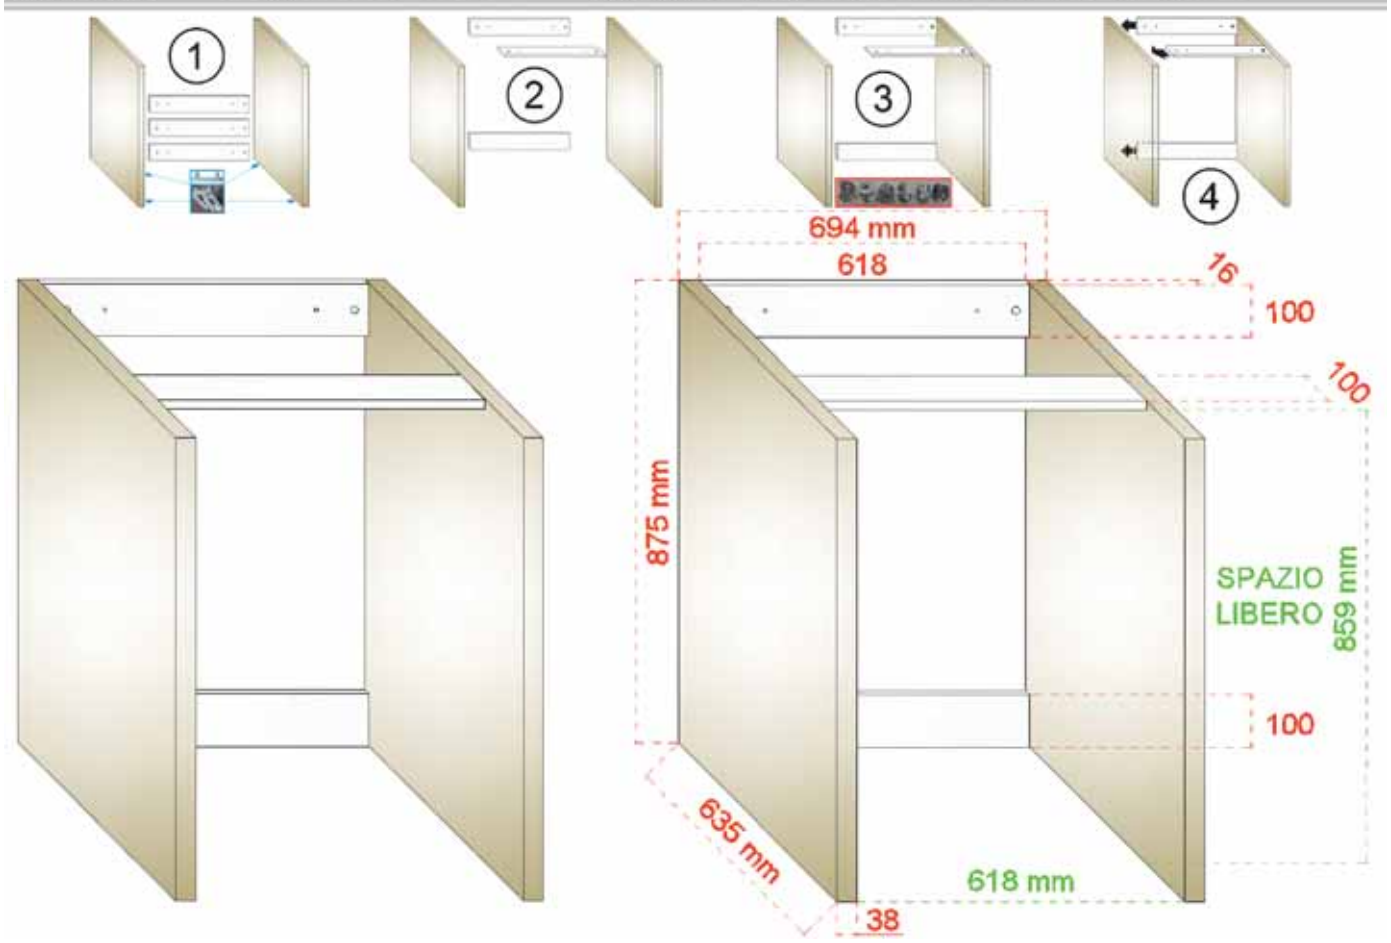

	<p>PENSILE SIMPLY 2/A 68X20X61 WALL CABINET 2/D 68X20X61 HÄNGESCHRANK SIMPLY 2/T 68X20X61 WALL CABINET 2/D 68X20X61</p>	<p>ref. 74162</p>	<p>ref. 74163</p>	<p>ref. 74164</p>	
	<p>Colonna 2/ante Column cabinet 2/doors Hängehochschrank 2/Türen Colonne susp. avec 2/portes</p>	<p>ref. 74165</p>	<p>ref. 74166</p>	<p>ref. 74167</p>	

	<p>Lavabo Lavatoio da Incasso Reno 61X50 in Ceramica Bianco Lucido</p>	<p>ref. 63237</p>			
---	--	------------------------------	--	--	--

Schema **Base Porta Lavatrice 2A**

- | | | | | | |
|----|---------------------------------|----|----------------------------|-----|---------------------------|
| IT | Posizione scarichi | GB | Position of drainage pipes | DE | Position der Abflussrohre |
| FR | Position des tuyaux de décharge | HR | Pozicije izljeva | SLO | Položaj odtokov |

**PORTA LAVATRICE
PORTA ASCIUGATRICE
A GIORNO**

Schema **P/LAVAT. BONK 38 GIORNO**

"COMPOSIZIONI DA 2 ELEMENTI" :

- IL LATO DEL TOP CON GLI 8 FORI VA' SEMPRE "SOTTO".
- IL TOP DEVE ESSERE SOLO INCOLLATO CON SILICONE.
- LE 8 "SPINE-LEGNO" FORNITE NON SI UTILIZZANO.

"COMPOSIZIONI DA 3 ELEMENTI" :

- IL LATO DEL TOP CON GLI 8 FORI VA' SEMPRE "SOPRA".
- IL TOP DEVE ESSERE SOLO INCOLLATO CON SILICONE.
- LE 8 "SPINE-LEGNO" FORNITE SI UTILIZZANO SUGLI 8 FORI DEL TOP, PER IL CENTRAGGIO DEL P/ASCIUGATRICE I CUI FIANCHI VANNO ANCH'ESSI INCOLLATI CON IL SILICONE SOPRA AL TOP GRANDE.