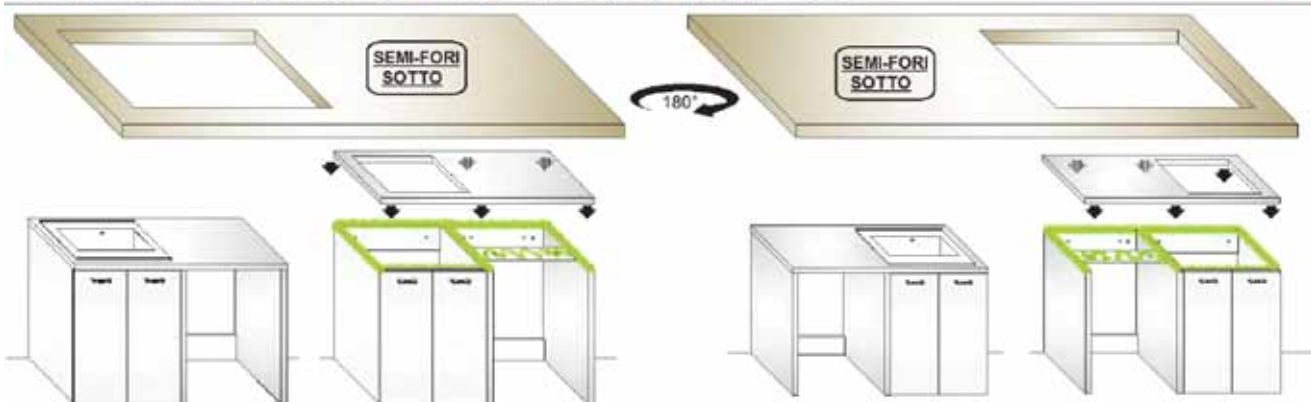

	<p>Lavabo Lavatoio da Incasso Reno 61X50 in Ceramica Bianco Lucido</p>	<p>ref. 63237</p>			
---	--	------------------------------	--	--	--

Schema **Base Porta Lavatrice 2A**

- | | | | | | |
|----|---------------------------------|----|----------------------------|-----|---------------------------|
| IT | Posizione scarichi | GB | Position of drainage pipes | DE | Position der Abflussrohre |
| FR | Position des tuyaux de décharge | HR | Pozicije izljeva | SLO | Položaj odtokov |

**PORTA LAVATRICE
PORTA ASCIUGATRICE
A GIORNO**

Schema **P/LAVAT. BONK 38 GIORNO**

"COMPOSIZIONI DA 2 ELEMENTI" :

- IL LATO DEL TOP CON GLI 8 FORI VA' SEMPRE "SOTTO".
- IL TOP DEVE ESSERE SOLO INCOLLATO CON SILICONE.
- LE 8 "SPINE-LEGNO" FORNITE NON SI UTILIZZANO.

"COMPOSIZIONI DA 3 ELEMENTI" :

- IL LATO DEL TOP CON GLI 8 FORI VA' SEMPRE "SOPRA".
- IL TOP DEVE ESSERE SOLO INCOLLATO CON SILICONE.
- LE 8 "SPINE-LEGNO" FORNITE SI UTILIZZANO SUGLI 8 FORI DEL TOP, PER IL CENTRAGGIO DEL P/ASCIUGATRICE I CUI FIANCHI VANNO ANCH'ESSI INCOLLATI CON IL SILICONE SOPRA AL TOP GRANDE.