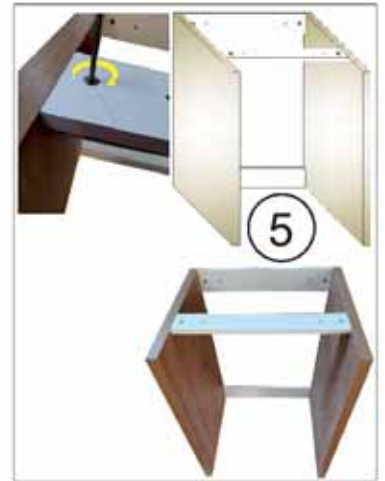

	<p>PENSILE SIMPLY 2/A 68X20X61 WALL CABINET 2/D 68X20X61 HÄNGESCHRANK SIMPLY 2/T 68X20X61 WALL CABINET 2/D 68X20X61</p>	<p>ref. 74162</p>	<p>ref. 74163</p>	<p>ref. 74164</p>	
	<p>Colonna 2/ante Column cabinet 2/doors Hängehochschrank 2/Türen Colonne susp. avec 2/portes</p>	<p>ref. 74165</p>	<p>ref. 74166</p>	<p>ref. 74167</p>	

	<p>Lavabo Lavatoio da Incasso Reno 61X50 in Ceramica Bianco Lucido</p>	<p>ref. 63237</p>			
---	--	------------------------------	--	--	--

Schema **Base Porta Lavatrice 2A**

- | | | | | | |
|----|---------------------------------|----|----------------------------|-----|---------------------------|
| IT | Posizione scarichi | GB | Position of drainage pipes | DE | Position der Abflussrohre |
| FR | Position des tuyaux de décharge | HR | Pozicije izljeva | SLO | Položaj odtokov |

**PORTA LAVATRICE
PORTA ASCIUGATRICE
A GIORNO**

Schema **P/LAVAT. BONK 38 GIORNO**

"COMPOSIZIONI DA 2 ELEMENTI" :

- IL LATO DEL TOP CON GLI 8 FORI VA' SEMPRE "SOTTO".
- IL TOP DEVE ESSERE SOLO INCOLLATO CON SILICONE.
- LE 8 "SPINE-LEGNO" FORNITE NON SI UTILIZZANO.