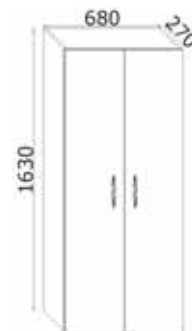

Cemento

Comp. 01 - rovere/bianco lucido

Comp. 02 - rovere/cemento

Comp. 03 - rovere nodato/cemenro

Comp. 04 - rovere/bianco matrix

Comp. 05 - rovere/bianco lucido

Pensile a 2 ante

Colonna a 2 ante

	<p>TOP LEGNO 139X63,5 – C/FORI – ROV NOD COUNTERTOP 139X63,5 WITH HOLE – KNOTTED OAK PLATTE 139X63,5 – MIT LOCH – ASTEICHE PLAN 139X63,5 AVEC TOU – NOUEUX CHÊNE</p>			<p>ref. 74150</p>	
	<p><u>BASE P/LAVABO</u> SIMPLY 70X36X88 2/A CABINET SIMPLY 70X68X88 2/DOORS WASCHTISCHUNTERSCH. SIMPLY 70X68X88 2/T CAISSON SIMPLY 70X68X88 2/PORTEES</p>	<p>ref. 74151</p>	<p>ref. 74152</p>		<p>ref. 74153</p>
	<p><u>P/LAVATRICE</u> SIMPLY 2/A 69X63X88 WASHING MACHINE CABINET SIMPLY 69X63X88 2/D WASCHMASCHINENSCH. SIMPLY 69X63X88 2/T MEUBLE POUR LAVE LINGE 2/PORTEES</p>	<p>ref. 74154</p>	<p>ref. 74155</p>		<p>ref. 74156</p>
	<p>TOP PER P/LAVATRICE 69x63x1,6 TOP FOR WASHING MACHINE 69x63x1,6 PLATTE FUER WASCHMASCHINENSCH. 69x63x1,6 PLAN POUR MEUBLE LAVE LINGE SIMPLY 69x63x1,6</p>	<p>ref. 74157</p>	<p>ref. 74158</p>		<p>ref. 74159</p>
	<p><u>P/LAVATRICE</u> SIMPLY 38 GIORNO – ROV NOD WASHING MACHINE CABINET SIMPLY WITHOUT/D – KNOTTED OAK WASCHMASCHINENSCH. SIMPLY OHNE/T – ASTEICHE MEUBLE POUR LAVE LINGE SANS/P - NOUEUX CHÊNE</p> <p>69X63X86</p>			<p>ref. 74160</p>	
	<p>TOP 38 PER P/LAV. TOP FOR WASHING MACHINE SIMPLY 38 PLATTE FUER WASCHMASCHINENSCH. SIMPLY 38 PLAN POUR MEUBLE LAVE LINGE SIMPLY 38</p> <p>69X63X38</p>			<p>ref. 74161</p>	