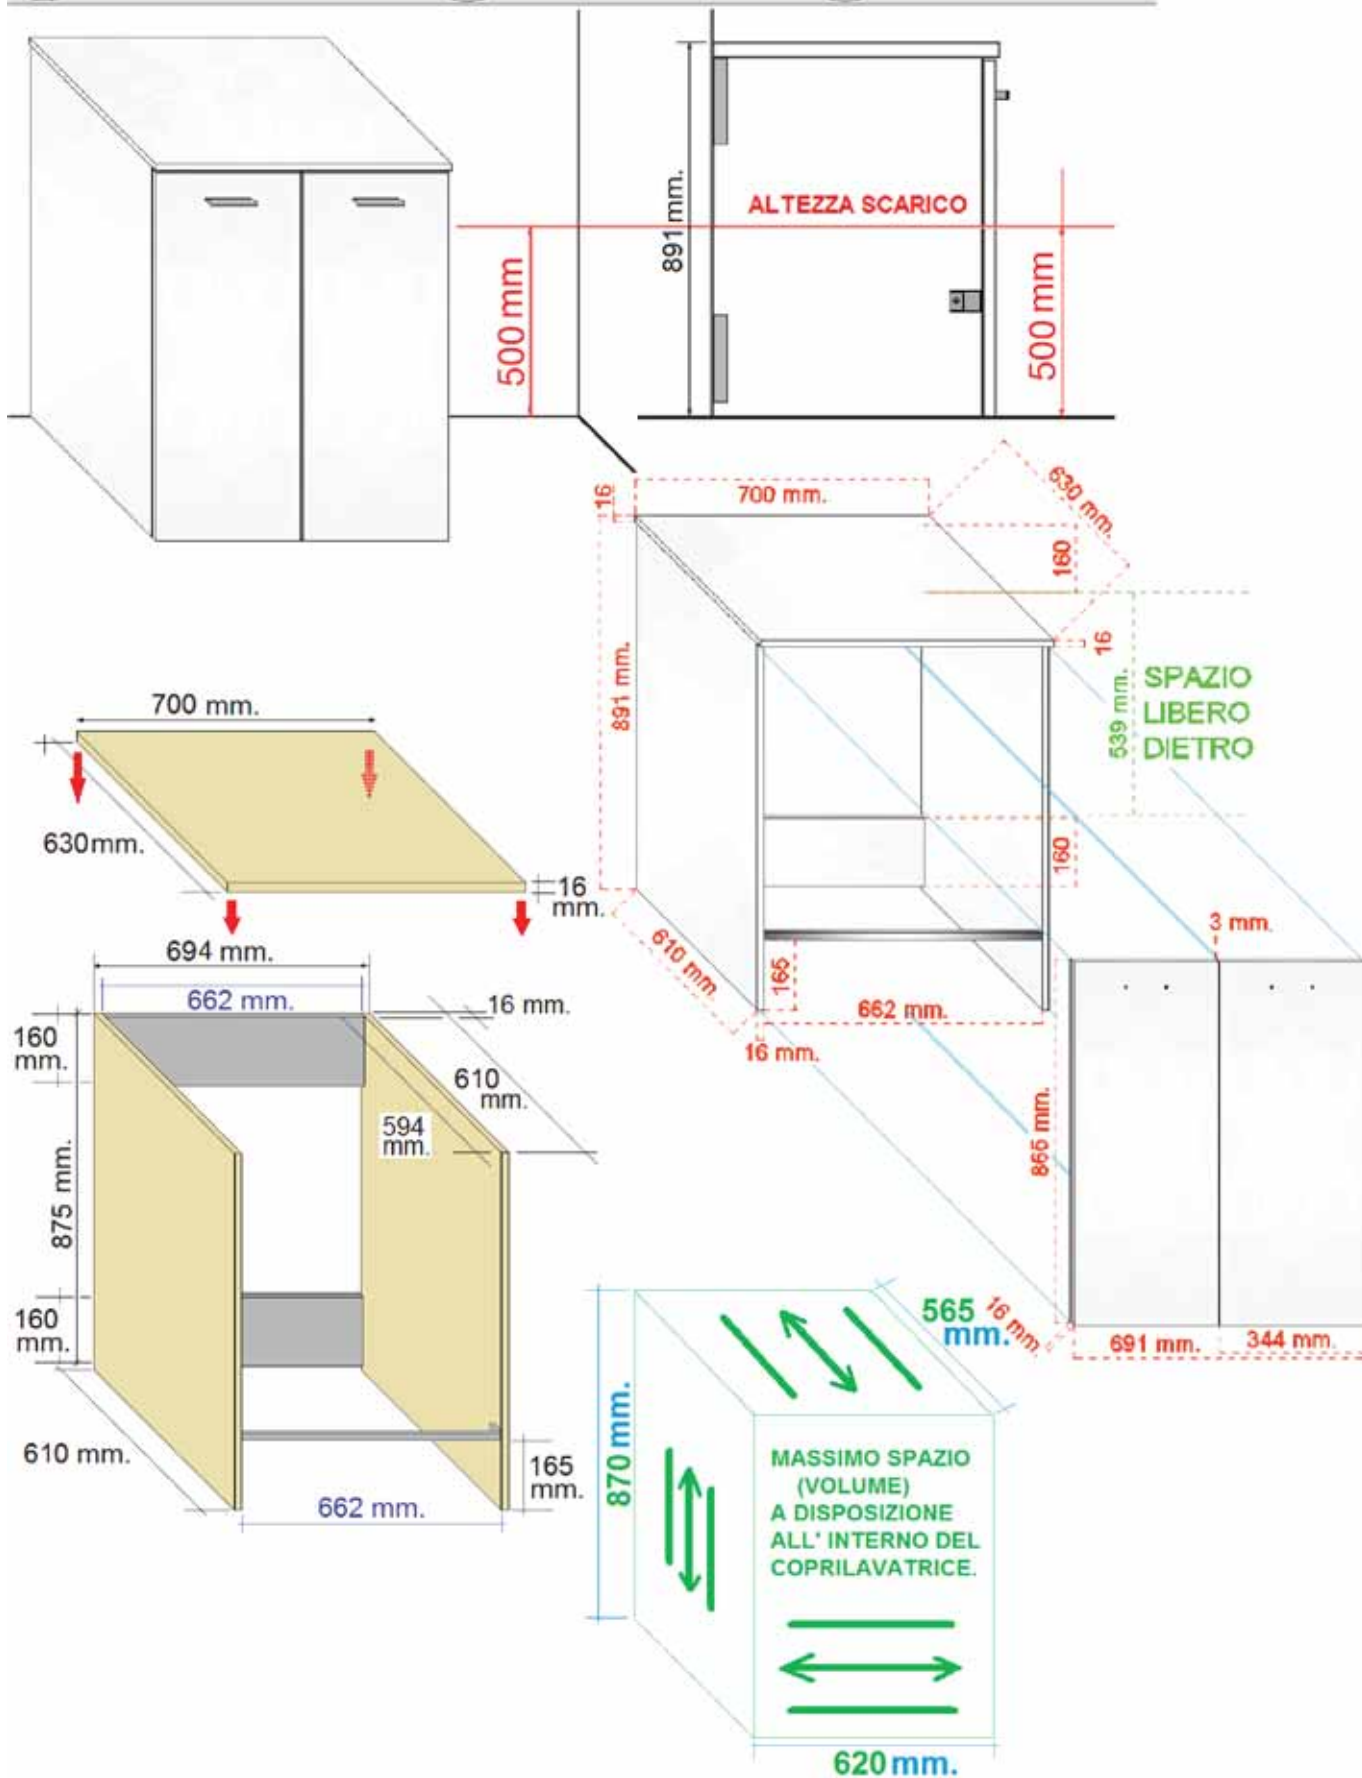

	<p>PENSILE SIMPLY 2/A 68X20X61 WALL CABINET 2/D 68X20X61 HÄNGESCHRANK SIMPLY 2/T 68X20X61 WALL CABINET 2/D 68X20X61</p>	<p>ref. 74162</p>	<p>ref. 74163</p>	<p>ref. 74164</p>	
	<p>Colonna 2/ante Column cabinet 2/doors Hängehochschrank 2/Türen Colonne susp. avec 2/portes</p>	<p>ref. 74165</p>	<p>ref. 74166</p>	<p>ref. 74167</p>	

	<p>Lavabo Lavatoio da Incasso Reno 61X50 in Ceramica Bianco Lucido</p>	<p>ref. 63237</p>			
---	--	------------------------------	--	--	--

Schema **Base Porta Lavatrice 2A**

- | | | | | | |
|----|---------------------------------|----|----------------------------|-----|---------------------------|
| IT | Posizione scarichi | GB | Position of drainage pipes | DE | Position der Abflussrohre |
| FR | Position des tuyaux de décharge | HR | Pozicije izljeva | SLO | Položaj odtokov |

**PORTA LAVATRICE
PORTA ASCIUGATRICE
A GIORNO**

Schema **P/LAVAT. BONK 38 GIORNO**

"COMPOSIZIONI DA 2 ELEMENTI" :

- IL LATO DEL TOP CON GLI 8 FORI VA' SEMPRE "SOTTO".
- IL TOP DEVE ESSERE SOLO INCOLLATO CON SILICONE.
- LE 8 "SPINE-LEGNO" FORNITE NON SI UTILIZZANO.

"COMPOSIZIONI DA 3 ELEMENTI" :

- IL LATO DEL TOP CON GLI 8 FORI VA' SEMPRE "SOPRA".
- IL TOP DEVE ESSERE SOLO INCOLLATO CON SILICONE.
- LE 8 "SPINE-LEGNO" FORNITE SI UTILIZZANO SUGLI 8 FORI DEL TOP, PER IL CENTRAGGIO DEL P/ASCIUGATRICE I CUI FIANCHI VANNO ANCH'ESSI INCOLLATI CON IL SILICONE SOPRA AL TOP GRANDE.