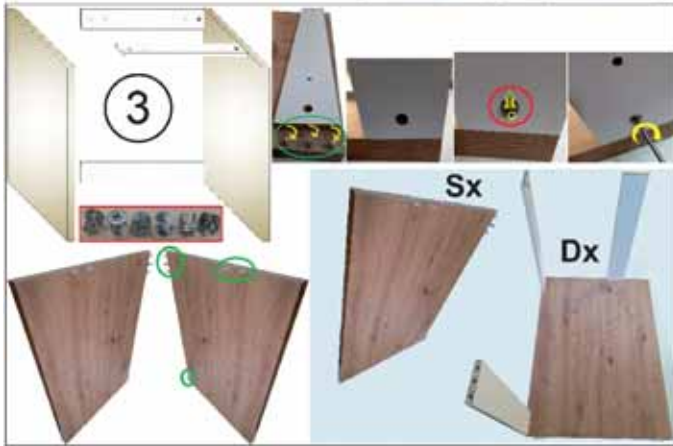

**PORTA LAVATRICE
PORTA ASCIUGATRICE
A GIORNO**