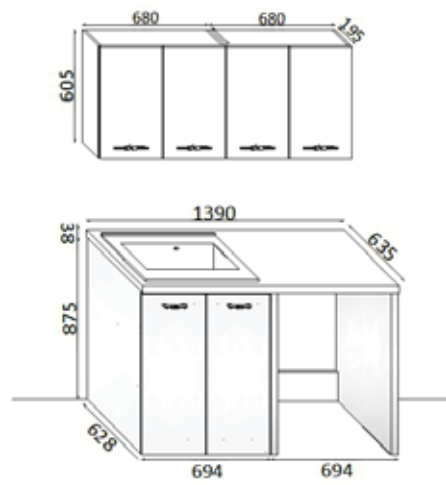

Comp. 03 - rovere nodato/cemenro