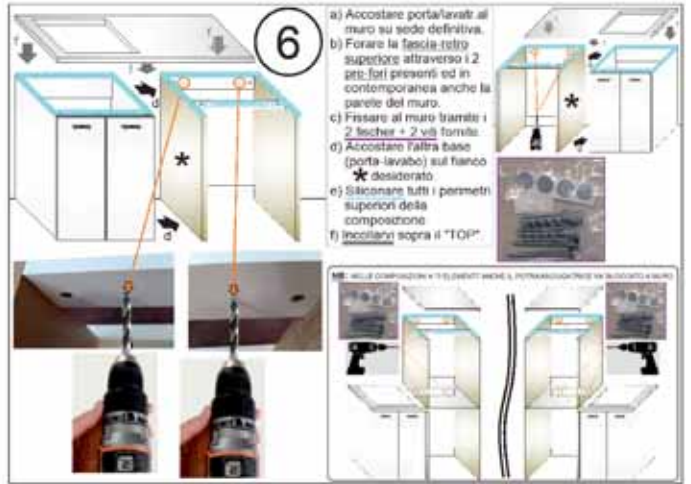

	<p>PENSILE SIMPLY 2/A 68X20X61 WALL CABINET 2/D 68X20X61 HÄNGESCHRANK SIMPLY 2/T 68X20X61 WALL CABINET 2/D 68X20X61</p>	<p>ref. 74162</p>	<p>ref. 74163</p>	<p>ref. 74164</p>	
	<p>Colonna 2/ante Column cabinet 2/doors Hängehochschrank 2/Türen Colonne susp. avec 2/portes</p>	<p>ref. 74165</p>	<p>ref. 74166</p>	<p>ref. 74167</p>	

	<p>Lavabo Lavatoio da Incasso Reno 61X50 in Ceramica Bianco Lucido</p>	<p>ref. 63237</p>			
---	--	------------------------------	--	--	--

Schema **Base Porta Lavatrice 2A**

- | | | | | | |
|----|---------------------------------|----|----------------------------|-----|---------------------------|
| IT | Posizione scarichi | GB | Position of drainage pipes | DE | Position der Abflussrohre |
| FR | Position des tuyaux de décharge | HR | Pozicije izljeva | SLO | Položaj odtokov |

**PORTA LAVATRICE
PORTA ASCIUGATRICE
A GIORNO**

Schema **P/LAVAT. BONK 38 GIORNO**

"COMPOSIZIONI DA 2 ELEMENTI" :

- IL LATO DEL TOP CON GLI 8 FORI VA' SEMPRE "SOTTO".
- IL TOP DEVE ESSERE SOLO INCOLLATO CON SILICONE.
- LE 8 "SPINE-LEGNO" FORNITE NON SI UTILIZZANO.

"COMPOSIZIONI DA 3 ELEMENTI" :

- IL LATO DEL TOP CON GLI 8 FORI VA' SEMPRE "SOPRA".
- IL TOP DEVE ESSERE SOLO INCOLLATO CON SILICONE.
- LE 8 "SPINE-LEGNO" FORNITE SI UTILIZZANO SUGLI 8 FORI DEL TOP, PER IL CENTRAGGIO DEL P/ASCIUGATRICE I CUI FIANCHI VANNO ANCH'ESSI INCOLLATI CON IL SILICONE SOPRA AL TOP GRANDE.