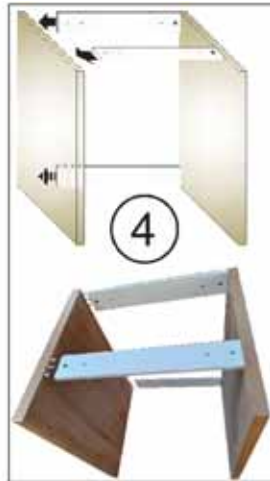

	<p>PENSILE SIMPLY 2/A 68X20X61 WALL CABINET 2/D 68X20X61 HÄNGESCHRANK SIMPLY 2/T 68X20X61 WALL CABINET 2/D 68X20X61</p>	<p>ref. 74162</p>	<p>ref. 74163</p>	<p>ref. 74164</p>	
	<p>Colonna 2/ante Column cabinet 2/doors Hängehochschrank 2/Türen Colonne susp. avec 2/portes</p>	<p>ref. 74165</p>	<p>ref. 74166</p>	<p>ref. 74167</p>	

	<p>Lavabo Lavatoio da Incasso Reno 61X50 in Ceramica Bianco Lucido</p>	<p>ref. 63237</p>			
---	--	------------------------------	--	--	--

Schema **Base Porta Lavatrice 2A**

- | | | | | | |
|----|---------------------------------|----|----------------------------|-----|---------------------------|
| IT | Posizione scarichi | GB | Position of drainage pipes | DE | Position der Abflussrohre |
| FR | Position des tuyaux de décharge | HR | Pozicije izljeva | SLO | Položaj odtokov |

**PORTA LAVATRICE
PORTA ASCIUGATRICE
A GIORNO**

Schema **P/LAVAT. BONK 38 GIORNO**

"COMPOSIZIONI DA 2 ELEMENTI" :

- IL LATO DEL TOP CON GLI 8 FORI VA' SEMPRE "SOTTO".
- IL TOP DEVE ESSERE SOLO INCOLLATO CON SILICONE.
- LE 8 "SPINE-LEGNO" FORNITE NON SI UTILIZZANO.