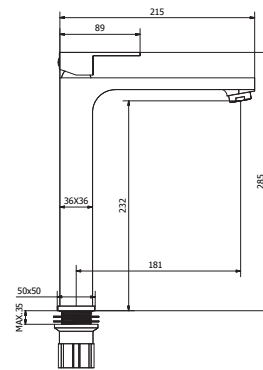

Cod. Fornitore: **KYRADOP09003**
Cod. Iperceramica: **78497**
Miscelatore monocomando lavabo prolungato.
Tall single-control mixer for washbasin spout.

FINITURA - FINISHING:
Oro opaco - Matt gold

art. PC04165