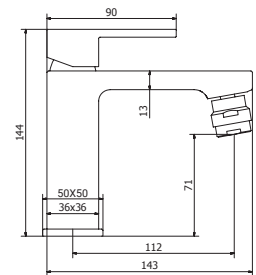

Cod. Fornitore: **KYRADOP04004**

Cod. Iperceramica: **78500**

art. PC04262

Miscelatore monocomando incasso doccia 1/2"-1/2".

Built-in single control mixer for shower 1/2"-1/2".

FINITURA - FINISHING:
Oro opaco - Matt gold