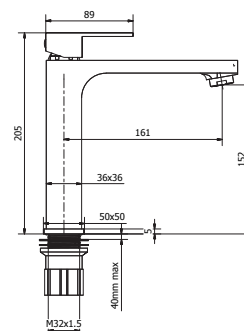

FINITURA - FINISHING:
Oro opaco - Matt gold