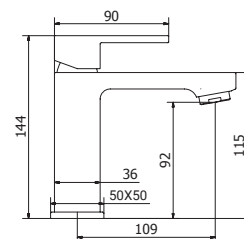

FINITURA - FINISHING:
Oro opaco - Matt gold