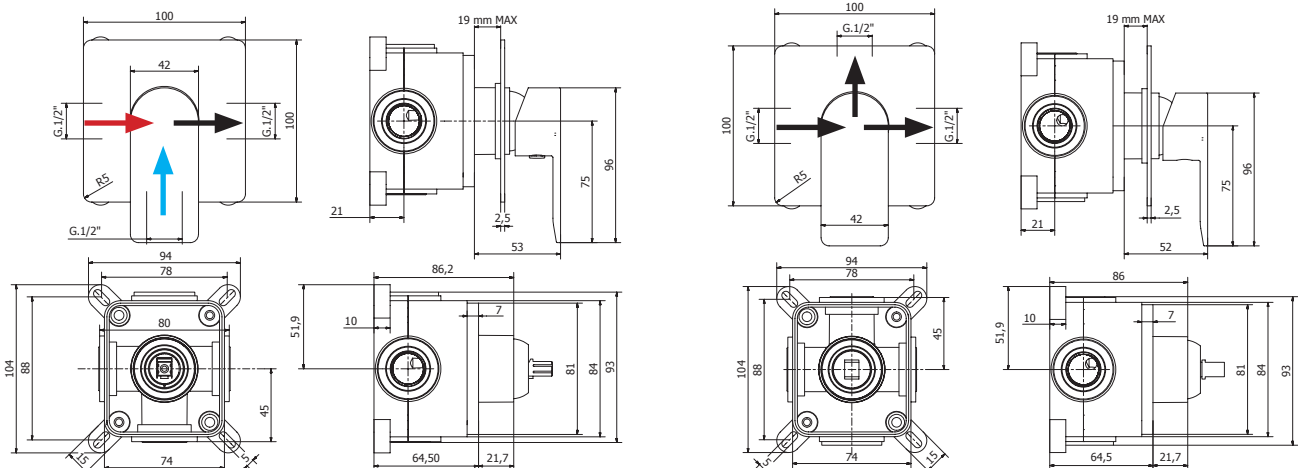

Cod. Fornitore: **KYRADOP04004**

Cod. Iperceramica: **78500**

art. PC04262

Miscelatore monocomando incasso doccia 1/2"-1/2".

Built-in single control mixer for shower 1/2"-1/2".

FINITURA - FINISHING:
Oro opaco - Matt gold

Cod. Fornitore: **KYRADOP06004**

Cod. Iperceramica: **78501**

art. PC04262
art. PC04261

Miscelatore monocomando incasso doccia con deviatore 2 vie.

Built-in single control mixer for shower with 2 ways diverter.

FINITURA - FINISHING:
Oro opaco - Matt gold