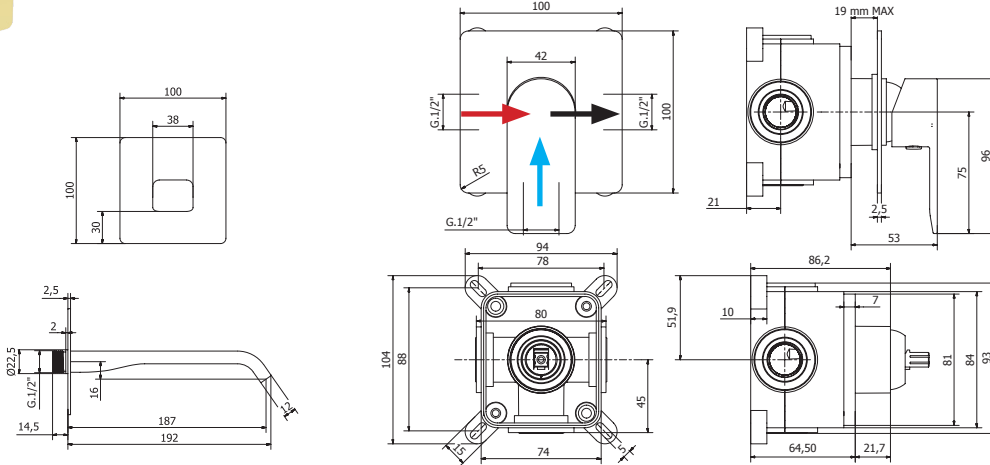

art. PC04262

Cod. Fornitore: **KYRADOP12003**

Cod. Ipercaramica: **78498**

Miscelatore monocomando incasso lavabo con bocca, senza scarico.

Built-in washbasin mixer with wall spout, without waste.

FINITURA - FINISHING:

Oro opaco - Matt gold