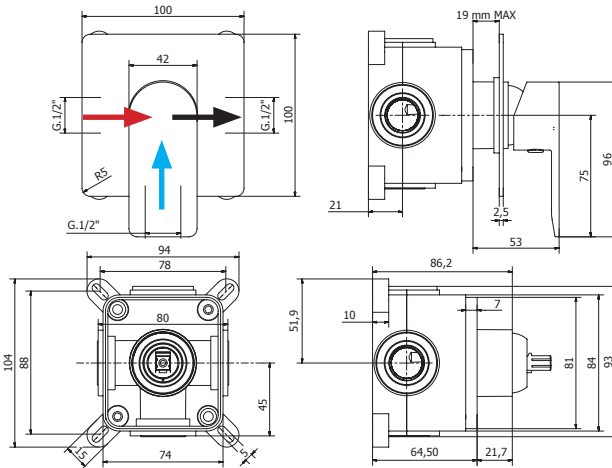

Cod. Fornitore: **KYRADOP04004**

Cod. Iperceramica: **78500**

art. PC04262

Miscelatore monocomando incasso doccia 1/2"-1/2".

Built-in single control mixer for shower 1/2"-1/2".

FINITURA - FINISHING:
Oro opaco - Matt gold