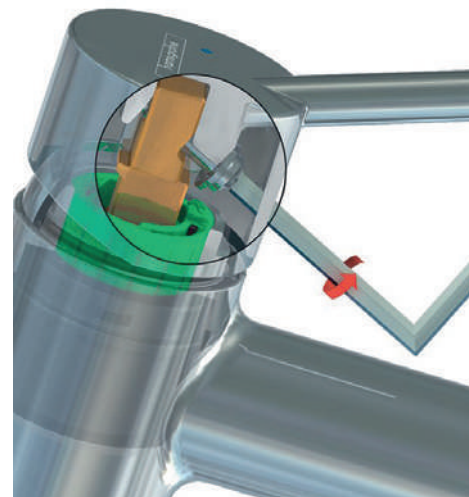

Le nostre tecnologie

CoolStart

Azionando la maniglia del miscelatore in posizione centrale, viene erogata acqua fredda: in questo modo l'acqua calda viene usata solo quando serve, con risparmio energetico ed economico, e maggior rispetto per l'ambiente.

Sistema di fissaggio Boltic®

Grazie all'inserimento di dischi in ceramica dotati di altissima resistenza meccanica e termica e di grasso in Silicone la maniglia della rubinetteria non è soggetta a rotture. Il sistema di fissaggio Boltic permette una perfetta stabilità della regolazione della temperatura.