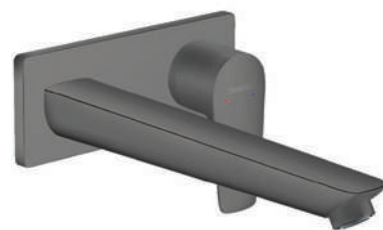

Miscelatore monocomando lavabo ad incasso a parete con bocca erogazione 22.5 cm - cromo nero spazzolato

IC 67703 HG 71734340