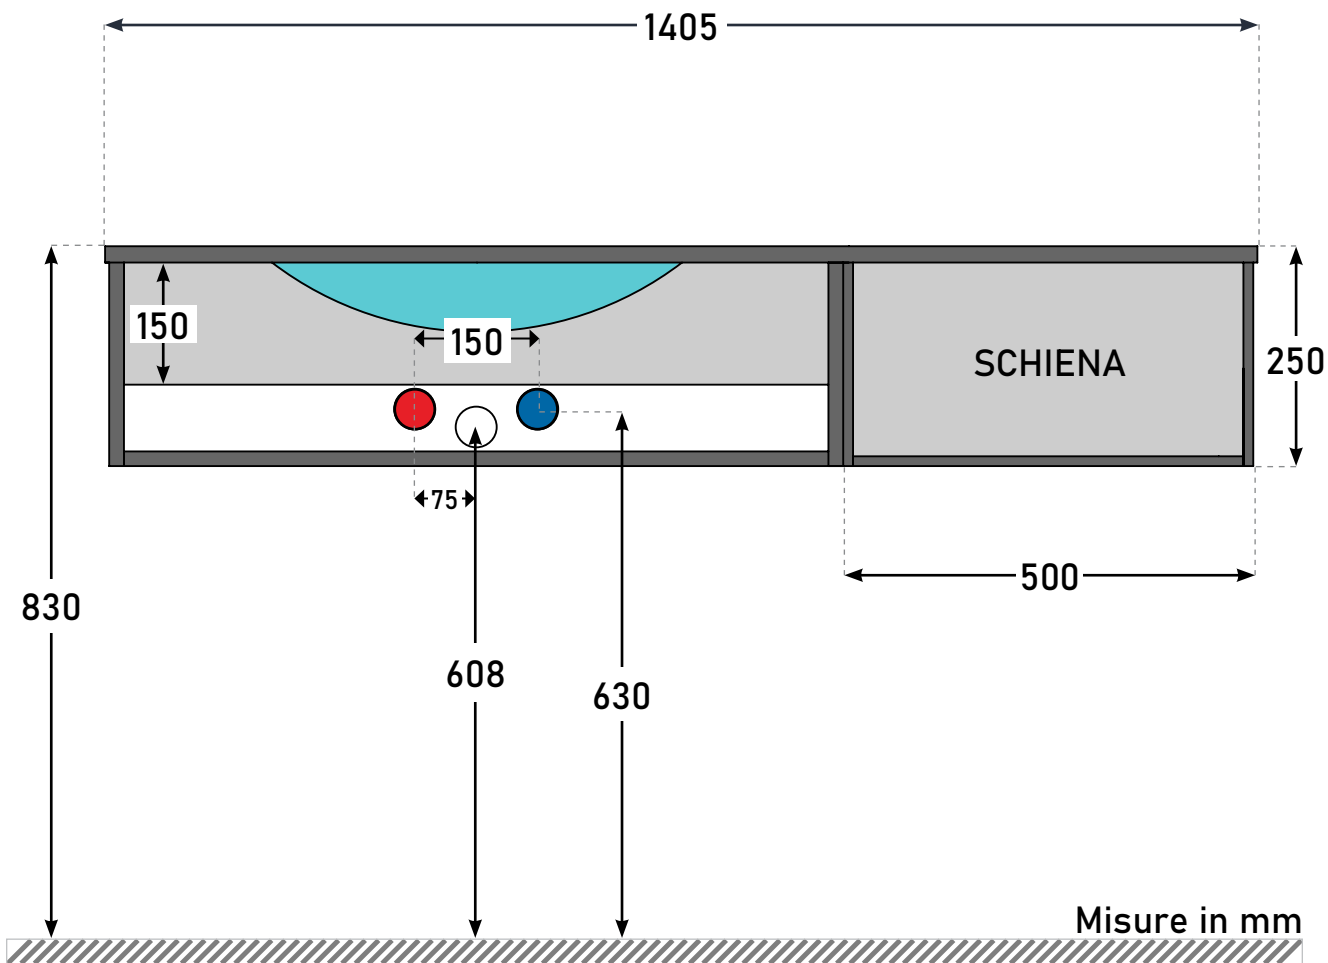

Made in Italy

mod. **TRENDY 140**
Vano a destra

! Il fondo del mobile rientra di circa 100 mm dal rivestimento, così da poter installare la composizione anche con allacci già esistenti.

Le misure riportate sono soggette ad eventuali variazioni in base al tipo di installazione realizzata.
Verificare le quote con il mobile prima di realizzare gli scarichi.