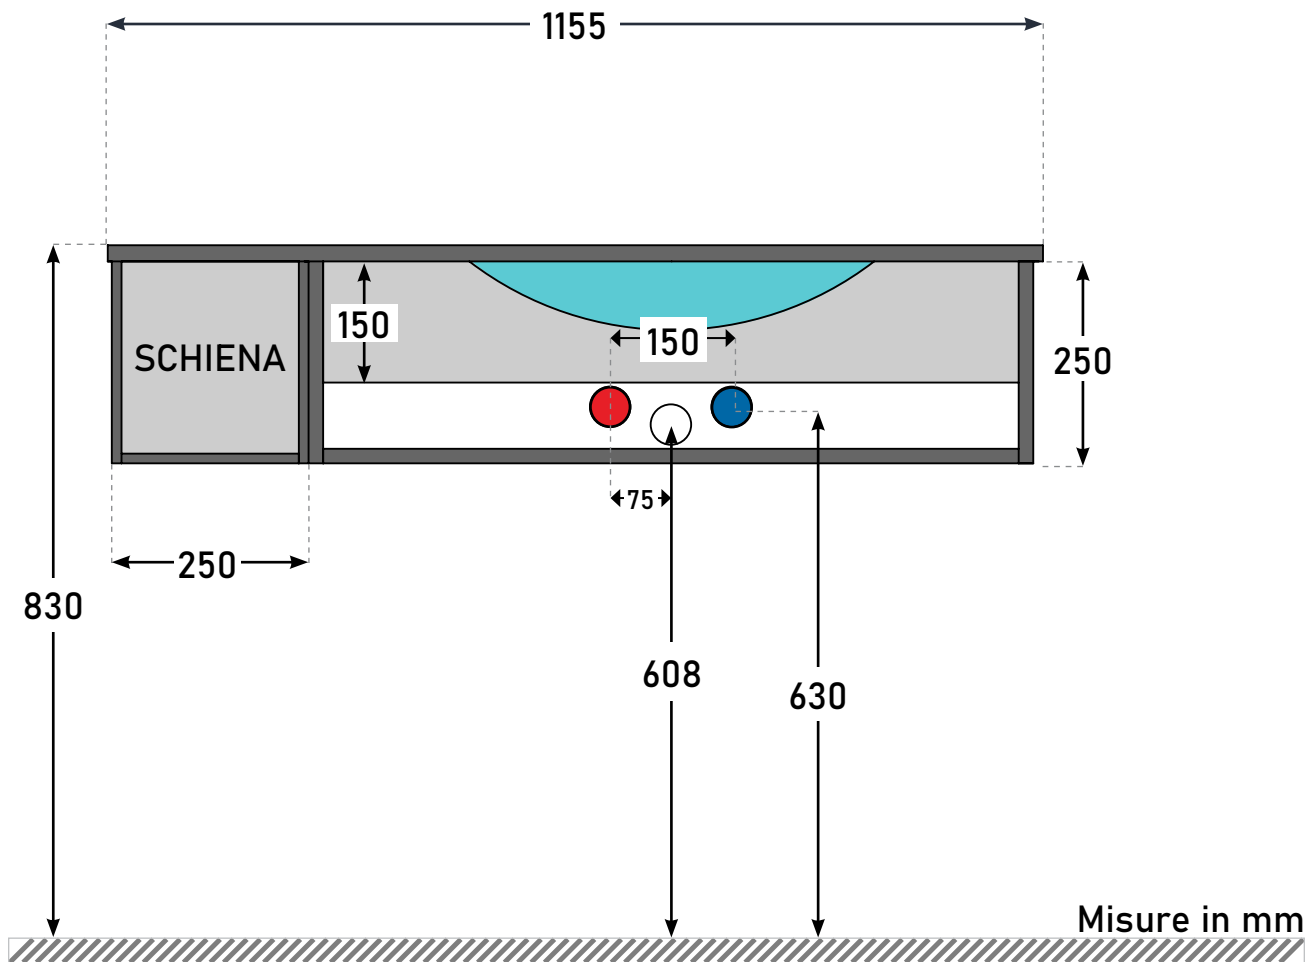

Made in Italy

IPERCERAMICA
wellness

Schema scarichi idraulici

mod. **TRENDY 115**

Vano a sinistra

 Il fondo del mobile rientra di circa 100 mm dal rivestimento, così da poter installare la composizione anche con allacci già esistenti.

Le misure riportate sono soggette ad eventuali variazioni in base al tipo di installazione realizzata.
Verificare le quote con il mobile prima di realizzare gli scarichi.

Prodotto distribuito da:

IPERCERAMICA S.p.A.