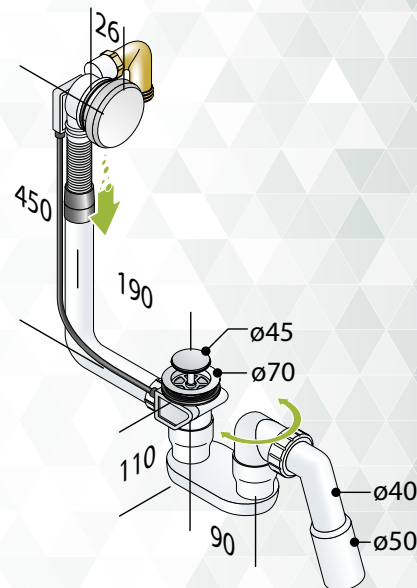

Articolo

[mm]

76283

Piletta vasca con comando a cavo in PP con erogazione al troppo pieno:

- tappo $\varnothing 45$ in ottone cromato
- maniglia in ABS cromato
- comando a cavo inox
- raccordo rigido 190×450
- con sifone orientabile
- con codolo curvo 45° in PP $\varnothing 40/50$

ref. OMP TEA
-491.0618 TP

Specifiche

Chiusura idraulica
50 mm

Portata d'acqua
55 l/min

Portata d'acqua del troppo pieno
42 l/min

Materiale
PP

Misure
 $\varnothing 70 \times \varnothing 40/50$

Peso
1.000 g/pezzo