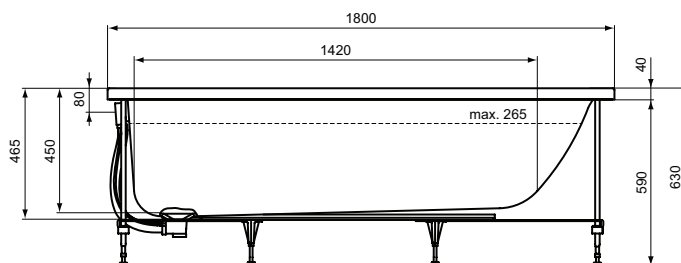

Vasca

Connect Air

Codice: T362301

Vasca rettangolare

Vasca rettangolare con telaio, colonna e pannelli

Colore: 01 - Bianco

Scopri piú dettagli:

Tipologia:	Vasca rettangolare
Peso netto (kg):	28
Materiale:	Acrilico
Altezza (mm):	465
Larghezza (mm):	800
Lunghezza (mm):	1800
Forma:	Rettangolare
Portata (litri):	265