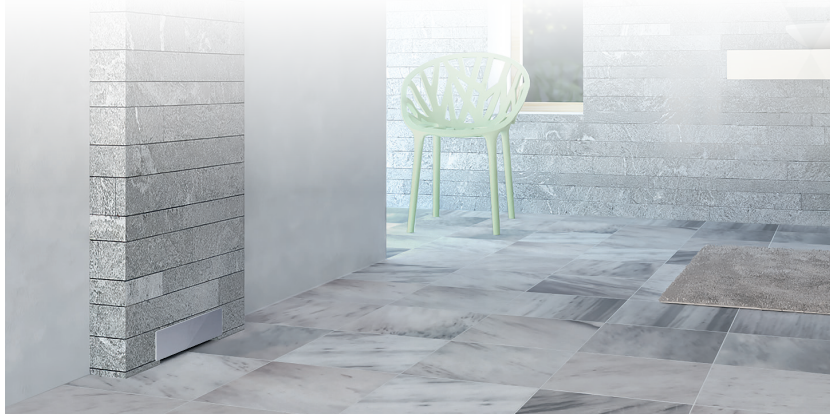

Articolo

[mm]

**22390**

Set per doccia a pavimento in ABS con scarico a parete e impermeabilizzazione a letto sottile:

- coperchio in acciaio inox AISI 316 regolabile per pavimenti di spessore da 5÷30
- impermeabilizzazione perimetrale a letto sottile
- sifone estraibile per pulizie periodiche
- supporti per la messa a bolla
- uscita laterale DN40 in ABS
- due uscite supplementari
- codolo d'uscita snodato DN50 in ABS
- altezza di pavimentazione 15÷35
- ingombro sottotraccia H. 55

### Specifiche

 Chiusura idraulica  
**35 mm**

 Portata d'acqua  
**36 l/min**

 Materiale  
**ABS e acciaio inox AISI 316**

 Misure  
**L. 300 × DN40/50**

 Peso  
**900 g/pezzo**

 Imballaggio  
**in scatola singola**