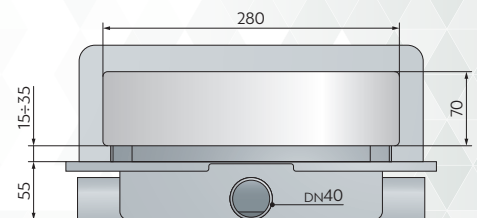

Articolo

[mm]

**22390**

Set per doccia a pavimento in ABS con scarico a parete e impermeabilizzazione a letto sottile:

- coperchio in acciaio inox AISI 316 regolabile per pavimenti di spessore da 5÷30
- impermeabilizzazione perimetrale a letto sottile
- sifone estraibile per pulizie periodiche
- supporti per la messa a bolla
- uscita laterale DN40 in ABS
- due uscite supplementari
- codolo d'uscita snodato DN50 in ABS
- altezza di pavimentazione 15÷35
- ingombro sottotraccia H. 55

### Specifiche

 Chiusura idraulica  
**35 mm**

 Portata d'acqua  
**36 l/min**

 Materiale  
**ABS e acciaio inox AISI 316**

 Misure  
**L. 300 × DN40/50**

 Peso  
**900 g/pezzo**

 Imballaggio  
**in scatola singola**