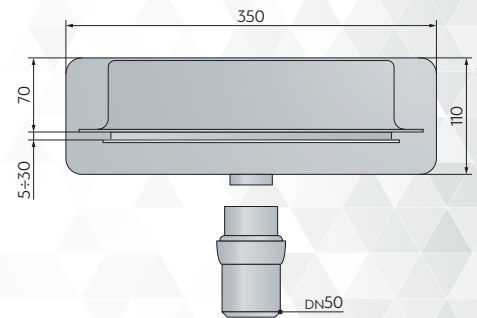

Articolo

[mm]

**22390**

Set per doccia a pavimento in ABS con scarico a parete e impermeabilizzazione a letto sottile:

- coperchio in acciaio inox AISI 316 regolabile per pavimenti di spessore da 5÷30
- impermeabilizzazione perimetrale a letto sottile
- sifone estraibile per pulizie periodiche
- supporti per la messa a bolla
- uscita laterale DN40 in ABS
- due uscite supplementari
- codolo d'uscita snodato DN50 in ABS
- altezza di pavimentazione 15÷35
- ingombro sottotraccia H. 55

### Specifiche

 Chiusura idraulica  
**35 mm**

 Portata d'acqua  
**36 l/min**

 Materiale  
**ABS e acciaio inox AISI 316**

 Misure  
**L. 300 × DN40/50**

 Peso  
**900 g/pezzo**

 Imballaggio  
**in scatola singola**