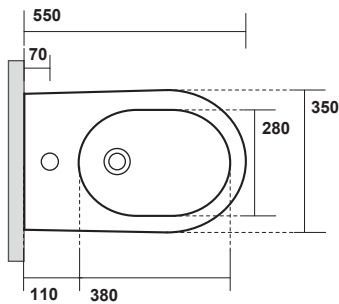

NoLIta

KERASAN

IPERCERAMICA
PAVIMENTI • RIVESTIMENTI • ARREDO BAGNO

- Art. 19612** NoLIta bidet cm 55 bianco matt
NoLIta btw bidet pan cm 55
matt white
- Art. 19613** NoLIta bidet cm 55 borgogna
NoLIta btw bidet pan cm 55
burgundy
- Art. 19614** NoLIta bidet cm 55 nocciola
NoLIta btw bidet pan cm 55
nut-brown
- Art. 19615** NoLIta bidet cm 55 cenere
NoLIta btw bidet pan cm 55
ash-grey

Peso weight 26,00 kg 26,00 kg

Schema fissaggio a terra

* misure consigliate per nuovi impianti
Recommended measures for new plumbing

* spazio a disposizione per impianti idraulici esistenti
available space for existing plumbing