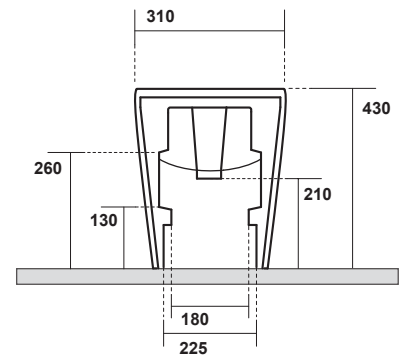

NoLIta

KERASAN

IPERCERAMICA
PAVIMENTI • RIVESTIMENTI • ARREDO BAGNO

- Art. 19612** NoLIta bidet cm 55 bianco matt
NoLIta btw bidet pan cm 55
matt white
- Art. 19613** NoLIta bidet cm 55 borgogna
NoLIta btw bidet pan cm 55
burgundy
- Art. 19614** NoLIta bidet cm 55 nocciola
NoLIta btw bidet pan cm 55
nut-brown
- Art. 19615** NoLIta bidet cm 55 cenere
NoLIta btw bidet pan cm 55
ash-grey

Peso weight 26,00 kg 26,00 kg

Schema fissaggio a terra

* misure consigliate per nuovi impianti
Recommended measures for new plumbing

* spazio a disposizione per impianti idraulici esistenti
available space for existing plumbing