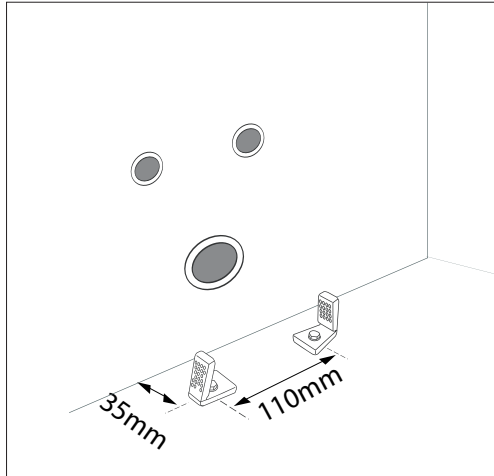

NoLIta

KERASAN

IPERCERAMICA
PAVIMENTI • RIVESTIMENTI • ARREDO BAGNO

- Art. 19612** NoLIta bidet cm 55 bianco matt
NoLIta btw bidet pan cm 55
matt white
- Art. 19613** NoLIta bidet cm 55 borgogna
NoLIta btw bidet pan cm 55
burgundy
- Art. 19614** NoLIta bidet cm 55 nocciola
NoLIta btw bidet pan cm 55
nut-brown
- Art. 19615** NoLIta bidet cm 55 cenere
NoLIta btw bidet pan cm 55
ash-grey

Peso weight 26,00 kg 26,00 kg

Schema fissaggio a terra

* misure consigliate per nuovi impianti
Recommended measures for new plumbing

* spazio a disposizione per impianti idraulici esistenti
available space for existing plumbing