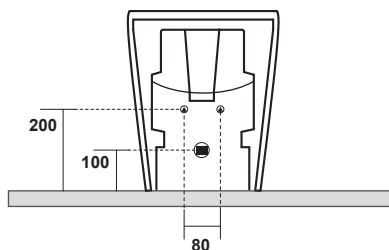

NoLIta

KERASAN

IPERCERAMICA
PAVIMENTI • RIVESTIMENTI • ARREDO BAGNO

- Art. 19612** NoLIta bidet cm 55 bianco matt
NoLIta btw bidet pan cm 55
matt white
- Art. 19613** NoLIta bidet cm 55 borgogna
NoLIta btw bidet pan cm 55
burgundy
- Art. 19614** NoLIta bidet cm 55 nocciola
NoLIta btw bidet pan cm 55
nut-brown
- Art. 19615** NoLIta bidet cm 55 cenere
NoLIta btw bidet pan cm 55
ash-grey

Peso weight 26,00 kg 26,00 kg

Schema fissaggio a terra

* misure consigliate per nuovi impianti
Recommended measures for new plumbing

* spazio a disposizione per impianti idraulici esistenti
available space for existing plumbing