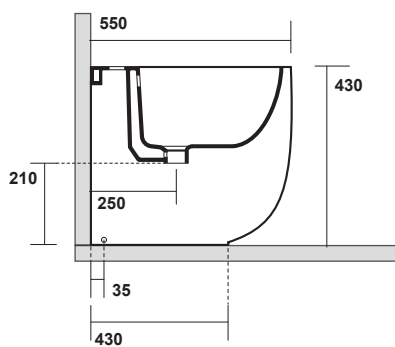

NoLIta

KERASAN

IPERCERAMICA
PAVIMENTI • RIVESTIMENTI • ARREDO BAGNO

- Art. 19612** NoLIta bidet cm 55 bianco matt
NoLIta btw bidet pan cm 55
matt white
- Art. 19613** NoLIta bidet cm 55 borgogna
NoLIta btw bidet pan cm 55
burgundy
- Art. 19614** NoLIta bidet cm 55 nocciola
NoLIta btw bidet pan cm 55
nut-brown
- Art. 19615** NoLIta bidet cm 55 cenere
NoLIta btw bidet pan cm 55
ash-grey

Peso weight 26,00 kg 26,00 kg

Schema fissaggio a terra

* misure consigliate per nuovi impianti
Recommended measures for new plumbing

* spazio a disposizione per impianti idraulici esistenti
available space for existing plumbing