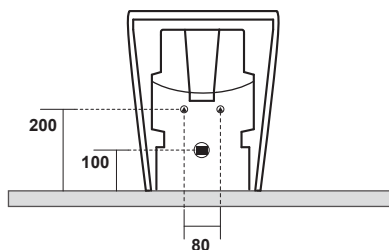

NoLIta

KERASAN

IPERCERAMICA
PAVIMENTI • RIVESTIMENTI • ARREDO BAGNO

Art. 19611

NoLIta bidet cm 55

NoLIta btw bidet pan cm 55

Peso
weight 26,00 kg
26,00 kg

Schema fissaggio a terra

* misure consigliate
per nuovi impianti
Recommended measures
for new plumbing

* spazio a disposizione
per impianti idraulici
esistenti
available space for
existing plumbing