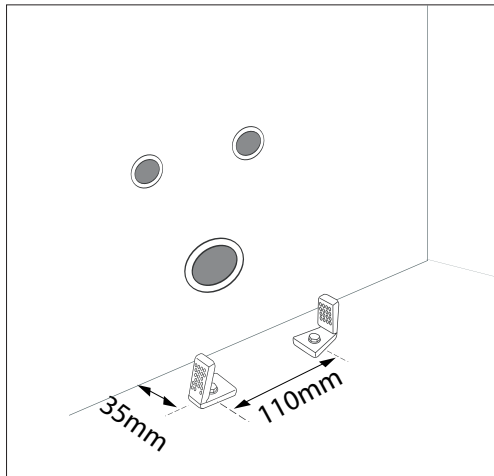

NoLIta

KERASAN

IPERCERAMICA
PAVIMENTI • RIVESTIMENTI • ARREDO BAGNO

Art. 19611

NoLIta bidet cm 55

NoLIta btw bidet pan cm 55

Peso
weight 26,00 kg
26,00 kg

Schema fissaggio a terra

* misure consigliate
per nuovi impianti
Recommended measures
for new plumbing

* spazio a disposizione
per impianti idraulici
esistenti
available space for
existing plumbing