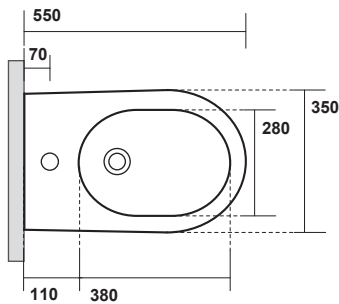

NoLIta

KERASAN

IPERCERAMICA
PAVIMENTI • RIVESTIMENTI • ARREDO BAGNO

Art. 19611

NoLIta bidet cm 55

NoLIta btw bidet pan cm 55

Peso
weight 26,00 kg
26,00 kg

Schema fissaggio a terra

* misure consigliate
per nuovi impianti
Recommended measures
for new plumbing

* spazio a disposizione
per impianti idraulici
esistenti
available space for
existing plumbing