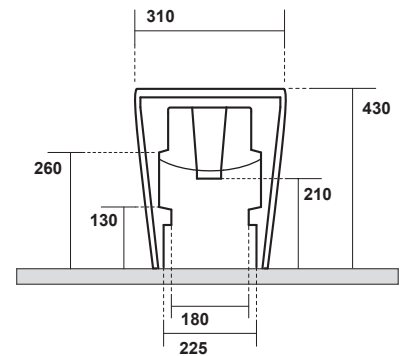

NoLIta

KERASAN

IPERCERAMICA
PAVIMENTI • RIVESTIMENTI • ARREDO BAGNO

Art. 19611

NoLIta bidet cm 55

NoLIta btw bidet pan cm 55

Peso
weight 26,00 kg
26,00 kg

Schema fissaggio a terra

* misure consigliate
per nuovi impianti
Recommended measures
for new plumbing

* spazio a disposizione
per impianti idraulici
esistenti
available space for
existing plumbing