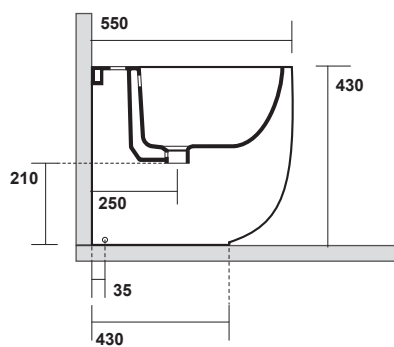

NoLIta

KERASAN

IPERCERAMICA
PAVIMENTI • RIVESTIMENTI • ARREDO BAGNO

Art. 19611

NoLIta bidet cm 55

NoLIta btw bidet pan cm 55

Peso
weight 26,00 kg
26,00 kg

Schema fissaggio a terra

* misure consigliate
per nuovi impianti
Recommended measures
for new plumbing

* spazio a disposizione
per impianti idraulici
esistenti
available space for
existing plumbing