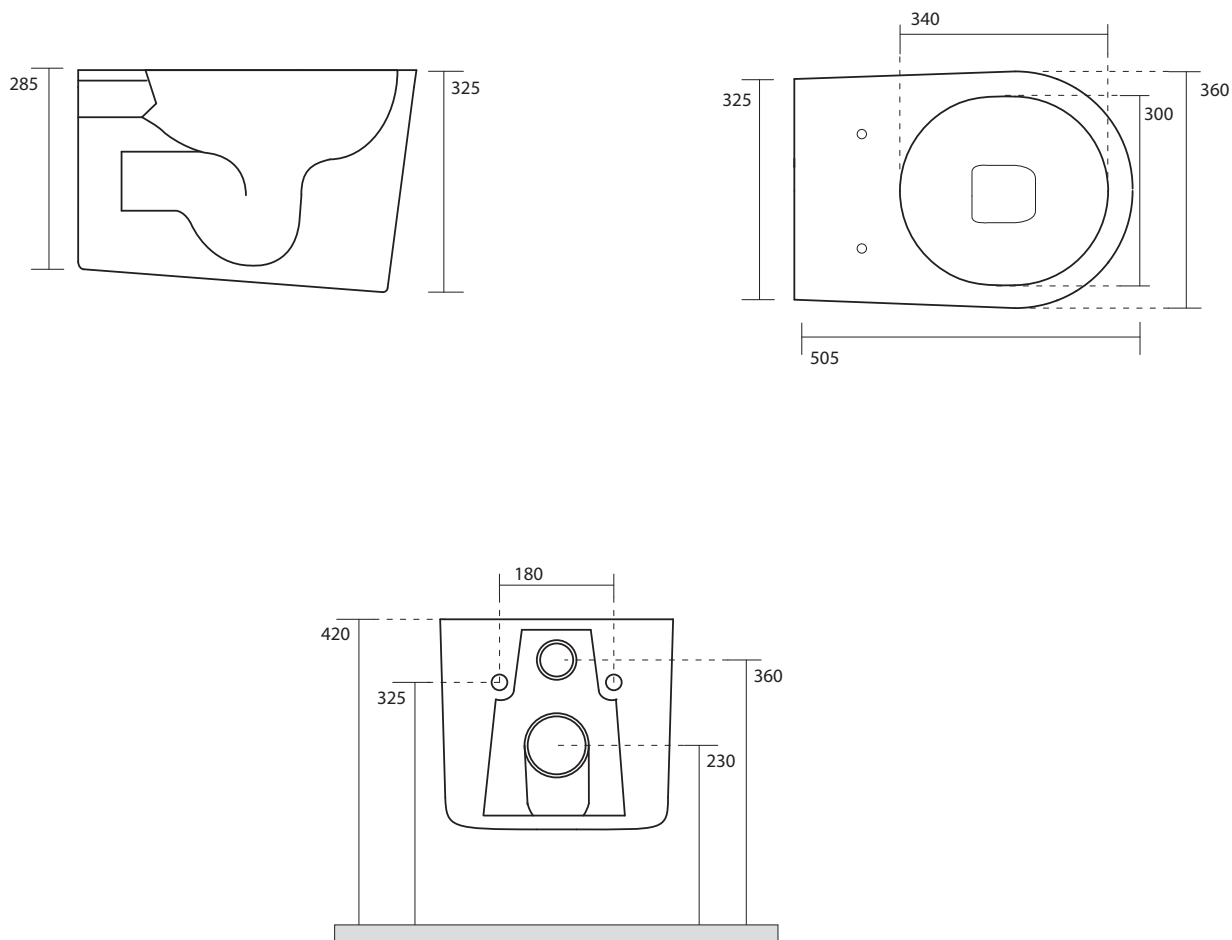

# AXA

DP

Art.84010 Vaso sospeso NO-RIM

Art.84010 Wall hung wc NO-RIM

N.B.: Le misure indicate possono subire una variazione dello 0,8 % circa, dovuta ad usura stampi o a piccole variazioni delle caratteristiche tecniche relative alle materie prime che compongono l' impasto.

N.B.: Indicated size could have a variation of about 0,8 % due to the usure of the moulds or the small variations of the raw materials' technical characteristics used in the mixture.