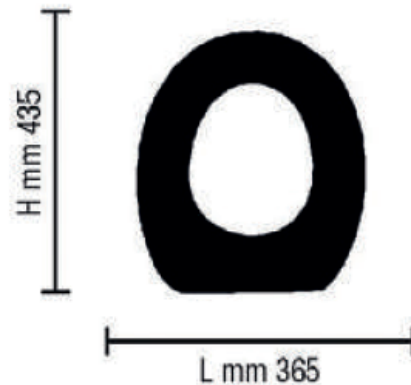

Single, swivel/adjustable, chrome loop
cod. BR CER A 0137

Vaso / WC

Compatibile con tutti i vasi /
Compatible with all WC

DISEGNO TECNICO / TECHNICAL DRAWING

ARTICOLO / ITEM

BS PRE S VR00

INFORMAZIONI / INFORMATION

Paracolpi / Bumper

Polietilene / Polyethylene

Interasse / Wheelbase

Da 120 a 180 mm / From 120 to 180 mm

Larghezza massima dell'asse / Toilet seat Max width
365 mm

Distanza dal vertice dell'asse all'interasse cerniere /
Distance from the vertex of the axis to the distance
between hinges
435 mm