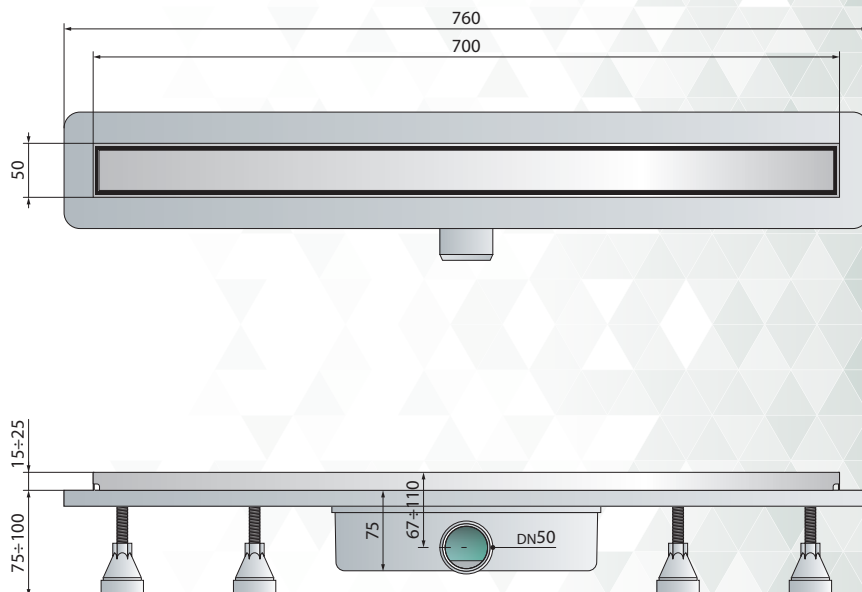

Articolo

[mm]

14739

Canalina per doccia a pavimento in ABS con impermeabilizzazione a letto sottile:

- copertura L. 700
- copertura piastrellabile in acciaio inox AISI 316 regolabile in altezza
- impermeabilizzazione perimetrale a letto sottile
- sifone estraibile per pulizie periodiche
- supporti per la messa a bolla
- dry-spot, punto di scolo per l'acqua filtrata dalla pavimentazione
- uscita laterale DN50 in ABS
- altezza di pavimentazione 15÷25
- ingombro sottotraccia H. 75
- ideale anche per installazioni a filo muro

Specifiche

Chiusura idraulica
35 mm

Portata d'acqua
40 l/min

Materiale
ABS e acciaio inox AISI 316

Misure
L.700 x DN50

Peso
1.300 g/pezzo